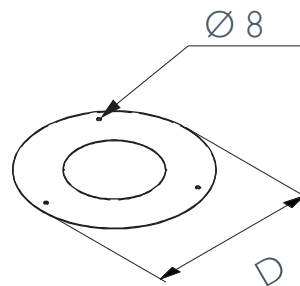

ATIBR

Rosette Iso-block

Abdeckrosette Iso-block

Rosace Iso-block

Rozet Iso-block

Ø	130	150	180	200	250
---	-----	-----	-----	-----	-----

D	405	425	455	475	525
---	-----	-----	-----	-----	-----

SAPcode	159640	159641	159642	159643	159644
---------	--------	--------	--------	--------	--------