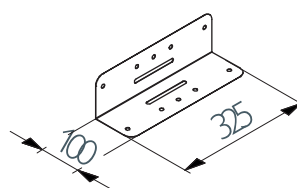

# ATIBMH

Mounting aid (2 pcs) Iso-block

Montage Hilfe (2 St) Iso-block

Aide de montage (2 pieces) Iso-block

Montagehulp (set van 2st) Iso-block

Ø      130    150    180    200    250

SAPcode159618   159618   159618   159618   159618