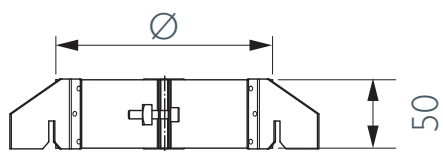

ATIBDQ

Iso-Block support bracket

Iso-Block Stuetzabspannband

Bride pour support Iso-Block

Ondersteuningsbeugel Iso-Block

Ø 130 150 180 200 250

SAPcode159603 159604 159605 159606 159607