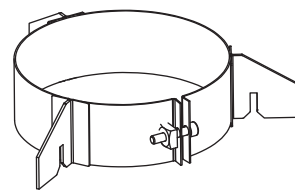

ATIBDQ

Iso-Block support bracket

Iso-Block Stuetzabspannband

Bride pour support Iso-Block

Ondersteuningsbeugel Iso-Block

Ø 130 150 180 200 250

SAPcode159603 159604 159605 159606 159607