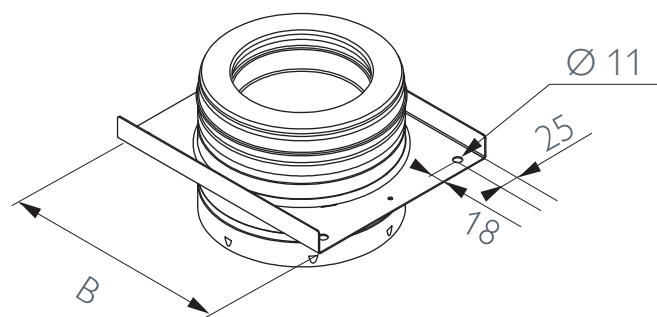

# ATAPO

Wall support element

Wandstütze

Élément pour support mural

Muurondersteuningselement

Ø	130	150	180	200	250	300	350*	400*
A	240	260	290	310	360	410	460	510
B	290	310	340	360	410	460	510	560

SAPcode 159444 159445 159446 159447 159448 159449 \* 159450