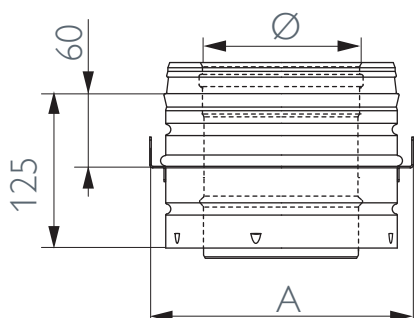

# ATAPO

Wall support element

Wandstütze

Élément pour support mural

Muurondersteuningselement

Ø	130	150	180	200	250	300	350*	400*
A	240	260	290	310	360	410	460	510
B	290	310	340	360	410	460	510	560

SAPcode 159444 159445 159446 159447 159448 159449 \* 159450