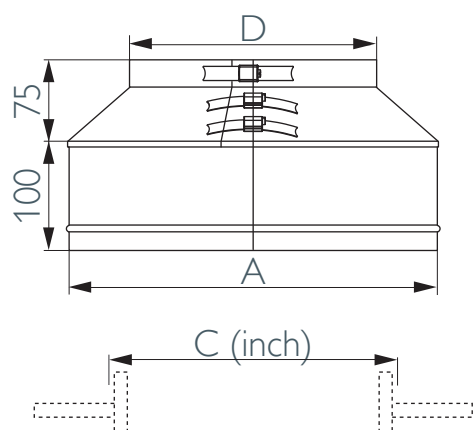

AMS

Storm collar

Regenabweiser/Wandrosette

Collet de solin

Stormkraag

Ø	130	150	180	200	250	300	350	400	450	500	600
A	320	340	370	390	440	490	540	590	640	690	790
C	12	13	14	15	17	19	20	22	24	26	30
D	205	225	255	275	325	375	425	475	525	575	675
SAPcode	159334	159335	159336	159337	159338	159339	159340	159341	159342	159343	159344