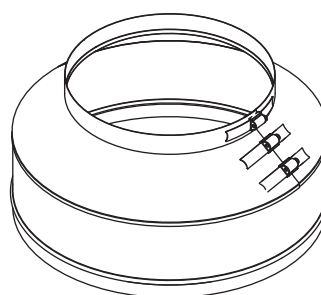

AMS

Storm collar

Regenabweiser/Wandrosette

Collet de solin

Stormkraag

Ø	130	150	180	200	250	300	350	400	450	500	600
A	320	340	370	390	440	490	540	590	640	690	790
C	12	13	14	15	17	19	20	22	24	26	30
D	205	225	255	275	325	375	425	475	525	575	675
SAPcode	159334	159335	159336	159337	159338	159339	159340	159341	159342	159343	159344