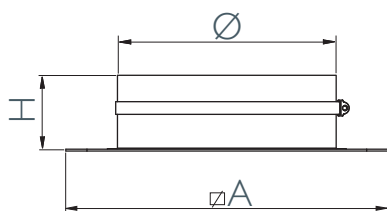

ADVQ

Floor support

Geschoßkonsole

Support au plancher

Verdiepingsondersteuning

\varnothing	130	150	180	200	250	300	350	400
A	305	325	355	375	425	475	525	575
D	205	225	255	275	325	375	425	475
H	70	70	70	70	70	95	95	95
SAPcode	164598	164599	164600	164601	164602	164603	164604	164605