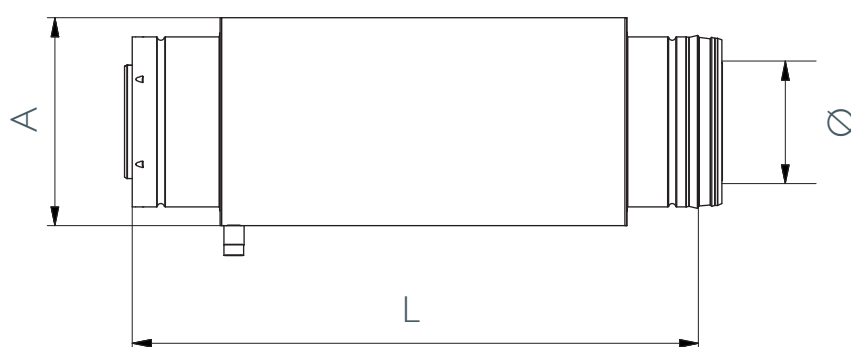

ADSIA2

Absorption silencer 35 dB

Absorptionsschalldämpfer 35 dB

Silencieux à absorption 35 dB

Absorptiedemper 35 dB

Ø	130	150	180	200	250	300	350	400	450	500	600
L	1000	1000	1250	1500	1500	2500	2500	2500	3000	3000	3000
A	255	275	305	325	375	425	475	525	575	625	725
kg+/-5%	13	14	20	24	28	68	76	84	117	127	146
SAPcode	159090	159091	159092	159093	159094	159095	159096	159097	159098	159099	159100