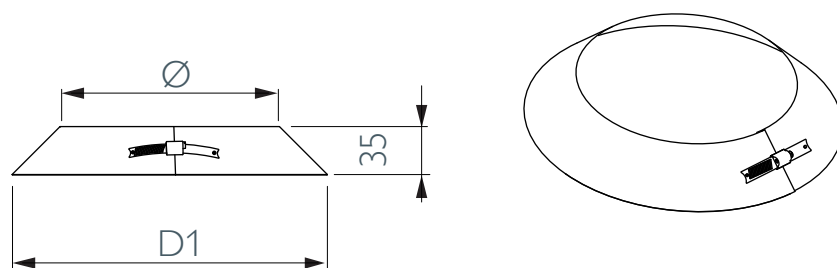

ADS

Storm collar

Regenabweiser/Wandrosette

Collet de solin

Stormkraag

\varnothing	130	150	180	200	250	300	350	400	450	500	600
D	205	225	255	275	325	375	425	475	525	575	675
D1	325	345	375	395	445	495	545	595	645	695	795
SAPcode	164592	164593	164594	164595	164596	164597	159074	159075	159076	159077	159078