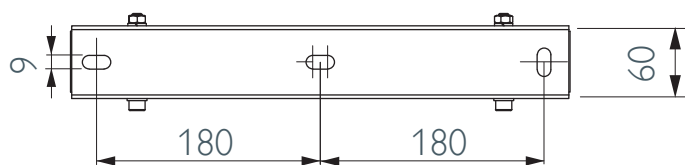

ADMB

Wall band adjustable

Gebäudeabspannband verstellbar

Bride murale réglable

Muurbeugel verstelbaar

Ø 130 - 250

Ø 300 - 450

Ø 500, 600

Ø	130	150	180	200	250	300	350	400	450	500	600
D	205	225	255	275	325	375	425	475	525	575	675
SAPcode	159003	159004	159005	159006	159007	159008	159009	159010	159011	159012	159013