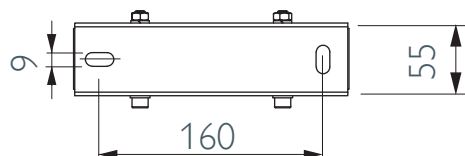

ADMB

Wall band adjustable

Gebäudeabspannband verstellbar

Bride murale réglable

Muurbeugel verstelbaar

Ø 130 - 250

Ø 300 - 450

Ø 500, 600

Ø	130	150	180	200	250	300	350	400	450	500	600
D	205	225	255	275	325	375	425	475	525	575	675
SAPcode	159003	159004	159005	159006	159007	159008	159009	159010	159011	159012	159013