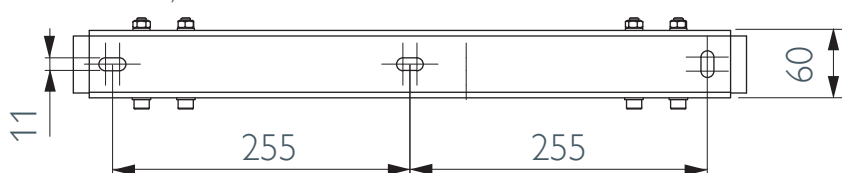

ADMB

Wall band adjustable

Gebäudeabspannband verstellbar

Bride murale réglable

Muurbeugel verstelbaar

Ø 130 - 250

Ø 300 - 450

Ø 500, 600

Ø	130	150	180	200	250	300	350	400	450	500	600
D	205	225	255	275	325	375	425	475	525	575	675
SAPcode	159003	159004	159005	159006	159007	159008	159009	159010	159011	159012	159013