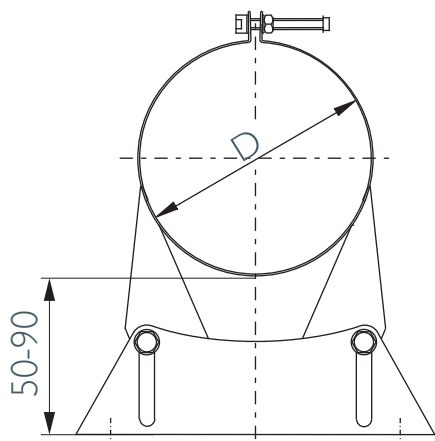

ADMB

Wall band adjustable

Gebäudeabspannband verstellbar

Bride murale réglable

Muurbeugel verstelbaar

Ø 130 - 250

Ø 300 - 450

Ø 500, 600

Ø	130	150	180	200	250	300	350	400	450	500	600
D	205	225	255	275	325	375	425	475	525	575	675
SAPcode	159003	159004	159005	159006	159007	159008	159009	159010	159011	159012	159013