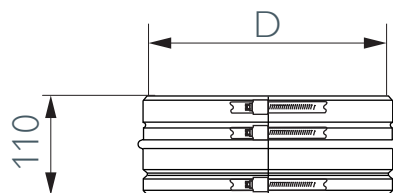

ADKBX

Locking band for ADXX/cutting

Klemmband für ADXX/verkürzt

Bride sécurité pour ADXX/couper

Klemband tbv ADXX/inkorten

Ø	130	150	180	200	250	300	350	400	450	500	600
D	205	225	255	275	325	375	425	475	525	575	675
SAPcode	158976	158977	158978	158979	158980	158981	158982	158983	158984	158985	158986