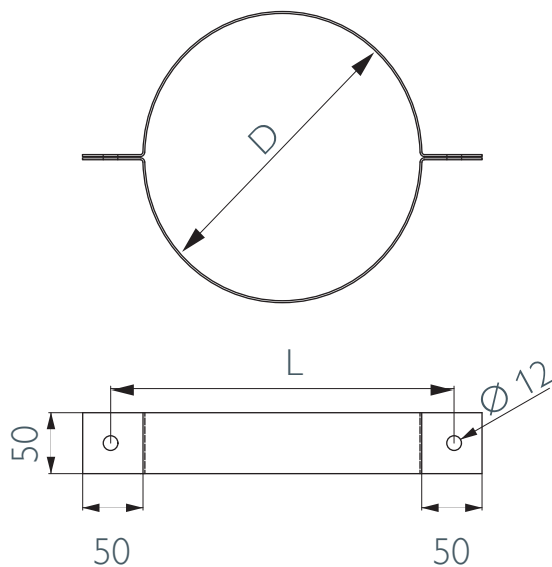

# ADHB

Hanging band (set)

Montageschelle (Satz)

Bande de suspension (2 parties)

Montageband (stel)

Ø	130	150	180	200	250	300	350	400	450	500	600
D	205	225	255	275	325	375	425	475	525	575	675
L	260	310	310	330	380	430	215	530	580	630	730
SAPcode	158932	158933	158934	158935	158936	158937	158938	158939	158940	158941	158942