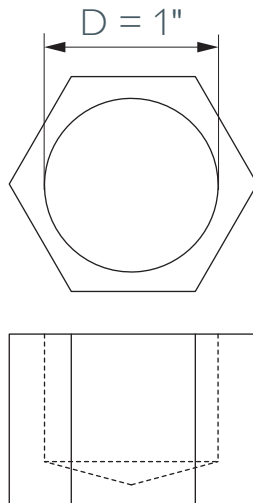

ADE 0100

Stainless Hexagon Cap 1"

Edelstahl Sechskant kappe 1"

Inox Bouchon de purge 1"

RVS Zeskant eindkap 1"

SAPcode 900012639