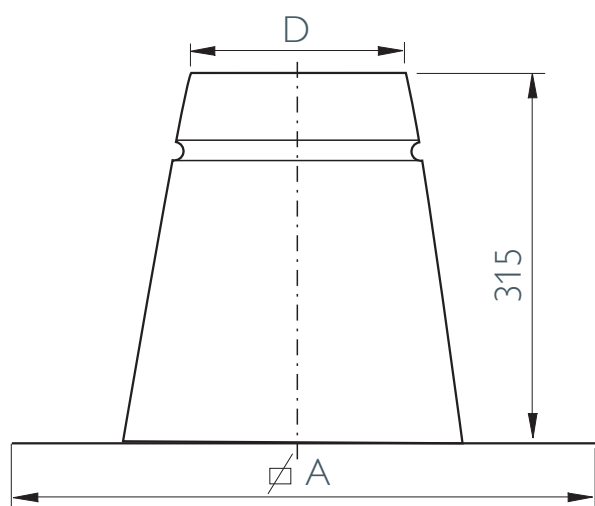

ADDP

Roof flashing

Dachdurchführung Flachdach

Solin de toit plat

Dakplaat plat dak

Ø	130	150	180	200	250	300	350	400	450	500	600
A	495	515	545	565	615	665	715	765	815	865	965
D	215	235	265	285	335	385	435	485	535	585	685
SAPcode	164536	164537	164538	164539	164540	164541	158899	158900	158901	158902	158903