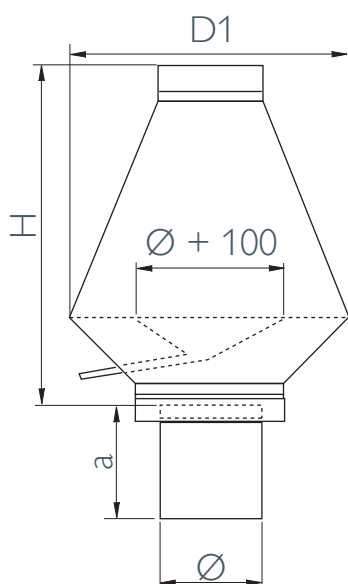

ADDF

Cowl with drain

Deflektorhaube

Chapeau avec déflecteur

Deflectorkap

Ø	130	150	180	200	250	300	350	400	450	500	600
a	200	200	200	200	200	200	200	200	200	200	200
D1	405	440	500	525	615	700	780	880	965	1050	1225
H	430	450	495	505	620	630	670	735	790	840	910
SAPcode	158882	158883	158884	158885	158886	158887	158888	158889	158890	158891	158892