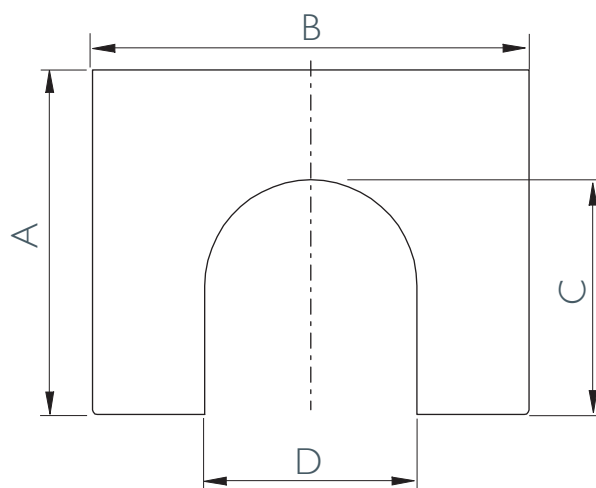

ADCP

Cover plates (pair)

Zentrierplatten (Paar)

Plaques de centrage (paire)

Centreerplaten (paar)

Ø	130	150	180	200	250	300	350	400	450	500	600
A	370	370	390	420	465	465	465	540	575	625	725
B	465	465	465	530	550	600	625	625	725	775	875
C	275	250	270	300	345	345	350	420	475	525	625
D	205	225	255	275	325	375	425	475	525	575	675
SAPcode	164526	164527	164528	164529	158876	164530	158877	158878	158879	158880	158881