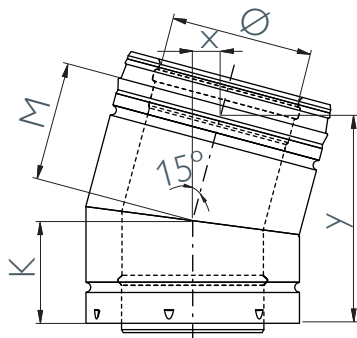

# ADB 15

Elbow 15°

Bogen 15°

Coude 15°

Bocht 15°

Ø	130	150	180	200	250	300	350	400	450	500	600
K	110	110	110	110	110	110	110	110	110	110	110
M	110	110	110	110	110	110	110	110	110	110	110
x	30	30	30	30	30	30	30	30	30	30	30
y	215	215	215	215	215	215	215	215	215	215	215
SAPcode	158820	158821	158822	158823	158824	158825	158826	158827	158828	158829	158830