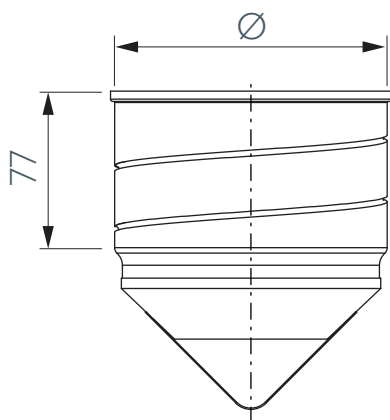

# NC XE

Adaptor Nose Cone - Flex XE

Übergangstück Nasenkonus - Flex XE

Raccord Nez Cône - Flex XE

Aansluitstuk Neuskegel - Flex XE

Ø	80	100	110	125	130	150	180	200	250	300
Art.nr.	168812	141532	174046	141533	168813	168814	168815	141534	*	*