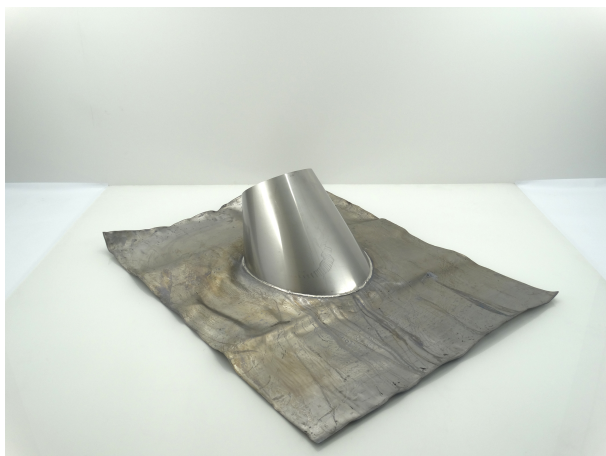

**MFLSCRM30 - MF LODEN SLABPAN 20-45 GRADEN BRUIN RAL8017 300**

Product nr. **MFLSCRM30**  
Omschrijving MF LODEN SLABPAN 20-45 GRADEN BRUIN RAL8017 300  
Merk (product) Metaloterm  
Serie (product) MF  
Type (product) Dubbelwandig geïsoleerd

Materiaal	Lood	Aantal pannen	1
Type dakpan	Universeel	Dakhelling	20 45 Hoekgraden
Horizontale doorvoer	Nee	Systeemdiameter	300 Millimeter
Verticale doorvoer	Ja		
Kleur	Overig		
Met glijschaal	Nee		

<b>Leverancier</b>	<b>Artikelnr.</b>	<b>Artikel omschrijving</b>
Schiedel Metaloterm B.V.	162500	MF LODEN SLABPAN 20-45 GRADEN BRUIN RAL8017 300