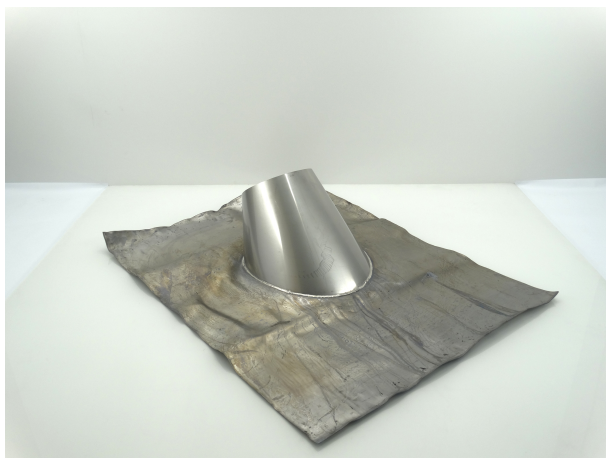

MFLSCRM25 - MF LODEN SLABPAN 20-45 GRADEN BRUIN RAL8017 250

Product nr. **MFLSCRM25**
Omschrijving MF LODEN SLABPAN 20-45 GRADEN BRUIN RAL8017 250
Merk (product) Metaloterm
Serie (product) MF
Type (product) Dubbelwandig geïsoleerd

Materiaal	Lood	Aantal pannen	1
Type dakpan	Universeel	Dakhelling	20 45 Hoekgraden
Horizontale doorvoer	Nee	Systeemdiameter	250 Millimeter
Verticale doorvoer	Ja		
Kleur	Overig		
Met glijschaal	Nee		

Leverancier	Artikelnr.	Artikel omschrijving
Schiedel Metaloterm B.V.	162499	MF LODEN SLABPAN 20-45 GRADEN BRUIN RAL8017 250