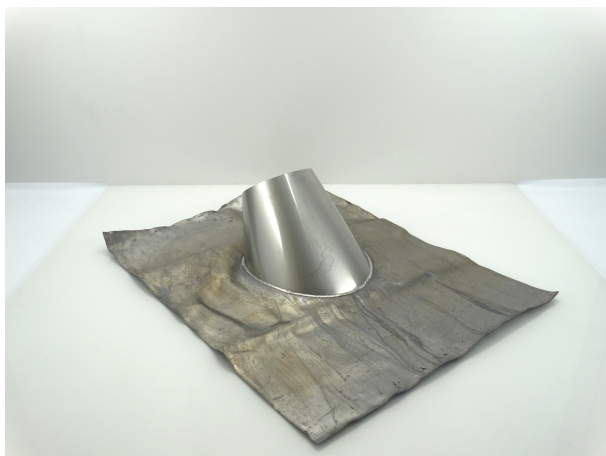

**MFLSCRM20 - MF LODEN SLABPAN 20-45 GRADEN BRUIN RAL8017 200**

Product nr. **MFLSCRM20**  
Omschrijving MF LODEN SLABPAN 20-45 GRADEN BRUIN RAL8017 200  
Merk (product) Metaloterm  
Serie (product) MF  
Type (product) Dubbelwandig geïsoleerd

Materiaal	Lood	Aantal pannen	1
Type dakpan	Universeel	Dakhelling	20 45 Hoekgraden
Horizontale doorvoer	Nee	Systeemdiameter	200 Millimeter
Verticale doorvoer	Ja		
Kleur	Overig		
Met glijschaal	Nee		

<b>Leverancier</b>	<b>Artikelnr.</b>	<b>Artikel omschrijving</b>
Schiedel Metaloterm B.V.	162498	MF LODEN SLABPAN 20-45 GRADEN BRUIN RAL8017 200