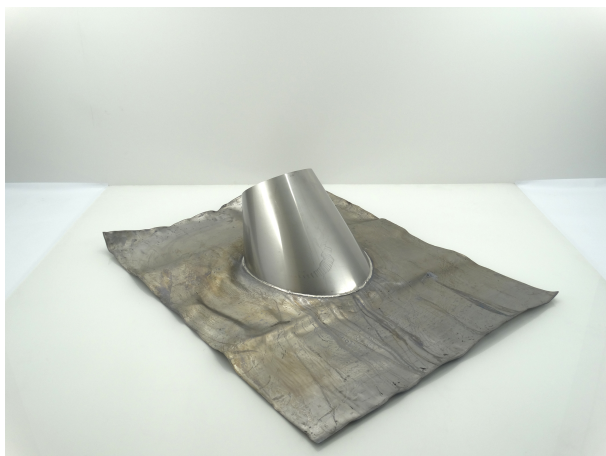

**MFLSCRM18 - MF LODEN SLABPAN 20-45 GRADEN BRUIN RAL8017 180**

Product nr. **MFLSCRM18**  
Omschrijving MF LODEN SLABPAN 20-45 GRADEN BRUIN RAL8017 180  
Merk (product) Metaloterm  
Serie (product) MF  
Type (product) Dubbelwandig geïsoleerd

Materiaal	Lood	Aantal pannen	1
Type dakpan	Universeel	Dakhelling	20 45 Hoekgraden
Horizontale doorvoer	Nee	Systeemdiameter	180 Millimeter
Verticale doorvoer	Ja		
Kleur	Overig		
Met glijschaal	Nee		

<b>Leverancier</b>	<b>Artikelnr.</b>	<b>Artikel omschrijving</b>
Schiedel Metaloterm B.V.	162497	MF LODEN SLABPAN 20-45 GRADEN BRUIN RAL8017 180