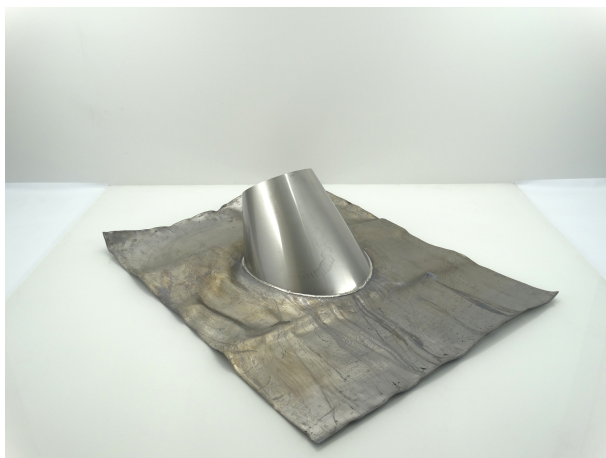

MFLSCRM15 - MF LODEN SLABPAN 20-45 GRADEN BRUIN RAL8017 150

Product nr. **MFLSCRM15**
Omschrijving MF LODEN SLABPAN 20-45 GRADEN BRUIN RAL8017 150
Merk (product) Metaloterm
Serie (product) MF
Type (product) Dubbelwandig geïsoleerd

Materiaal	Lood	Aantal pannen	1
Type dakpan	Universeel	Dakhelling	20 45 Hoekgraden
Horizontale doorvoer	Nee	Systeemdiameter	150 Millimeter
Verticale doorvoer	Ja		
Kleur	Overig		
Met glijschaal	Nee		

Leverancier	Artikelnr.	Artikel omschrijving
Schiedel Metaloterm B.V.	162496	MF LODEN SLABPAN 20-45 GRADEN BRUIN RAL8017 150