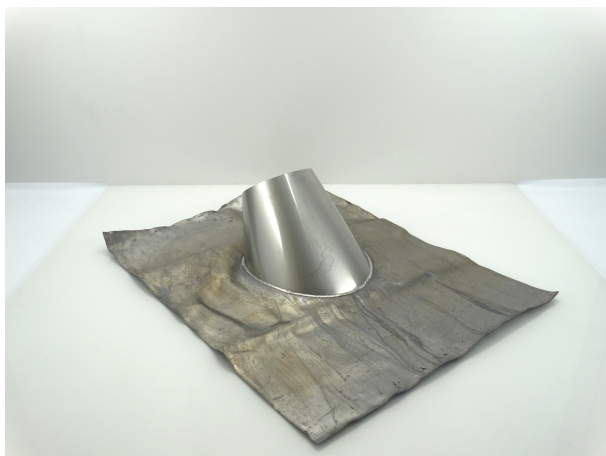

MFLSCRM13 - MF LODEN SLABPAN 20-45 GRADEN BRUIN RAL8017 130

Product nr. **MFLSCRM13**
Omschrijving MF LODEN SLABPAN 20-45 GRADEN BRUIN RAL8017 130
Merk (product) Metaloterm
Serie (product) MF
Type (product) Dubbelwandig geïsoleerd

Materiaal	Lood	Aantal pannen	1
Type dakpan	Universeel	Dakhelling	20 45 Hoekgraden
Horizontale doorvoer	Nee	Systeemdiameter	130 Millimeter
Verticale doorvoer	Ja		
Kleur	Overig		
Met glijschaal	Nee		

Leverancier	Artikelnr.	Artikel omschrijving
Schiedel Metaloterm B.V.	162495	MF LODEN SLABPAN 20-45 GRADEN BRUIN RAL8017 130