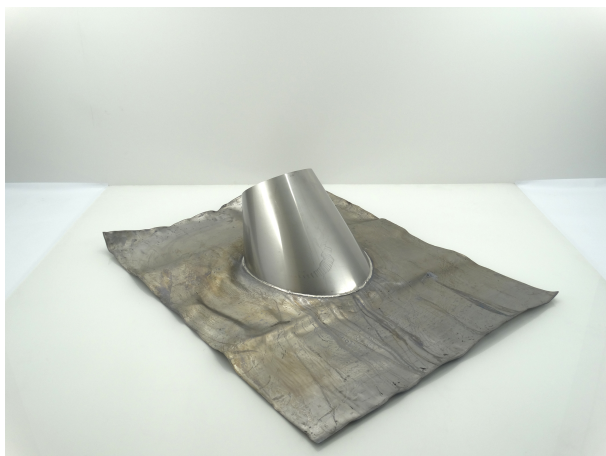

MFLSCRM10 - MF LODEN SLABPAN 20-45 GRADEN BRUIN RAL8017 100

Product nr. **MFLSCRM10**
Omschrijving MF LODEN SLABPAN 20-45 GRADEN BRUIN RAL8017 100
Merk (product) Metaloterm
Serie (product) MF
Type (product) Dubbelwandig geïsoleerd

Materiaal	Lood	Aantal pannen	1
Type dakpan	Universeel	Dakhelling	20 45 Hoekgraden
Horizontale doorvoer	Nee	Systeemdiameter	100 Millimeter
Verticale doorvoer	Ja		
Kleur	Overig		
Met glijschaal	Nee		

Leverancier	Artikelnr.	Artikel omschrijving
Schiedel Metaloterm B.V.	162494	MF LODEN SLABPAN 20-45 GRADEN BRUIN RAL8017 100