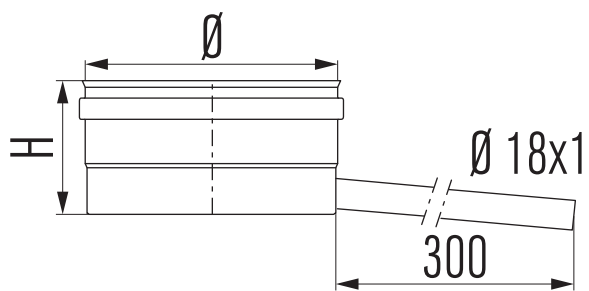

MEKA

Condensate collector with side drain

Kondensatschale mit seitlicher Entwässerung

Bac suie avec purge latérale

Condensaftap met zijwaartse afvoer

\varnothing	80	100	113	130	150	180	200	250	300	350	400	450	500	600
H	70	70	70	70	70	70	70	70	95	95	95	100	100	100