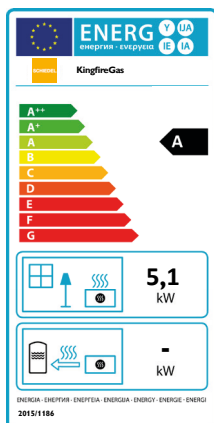

Technické vlastnosti a požiadavky

Nízke emisie vďaka efektívnosti zariadenia