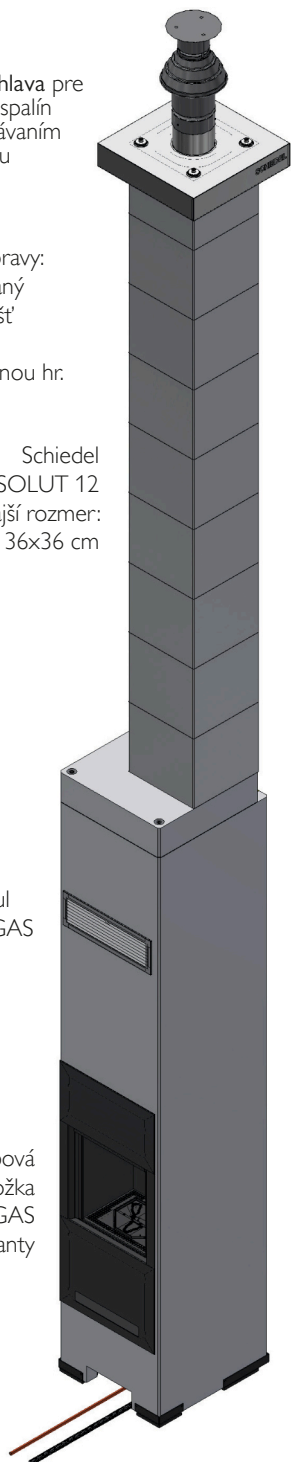

Technické údaje

Vysoká účinnosť
Žiadne dodatočné požiadavky
na odstupy od horľavých častí stavby

reddot winner 2020

Krycia hlava pre odvod spalín a s nasávaním vzduchu

Odporúčané povrchové úpravy:
- prefabrikovaný komínový plášť
- zateplenie minerálnou vlnou hr. max. 50 mm

Schiedel ABSOLUT 12
Vonkajší rozmer: 36x36 cm

Krbový modul KINGFIRE® GAS
Šírka 55cm
Hĺbka 60 cm

Plynová krbová vložka KINGFIRE GAS
3 dizajnové varianty