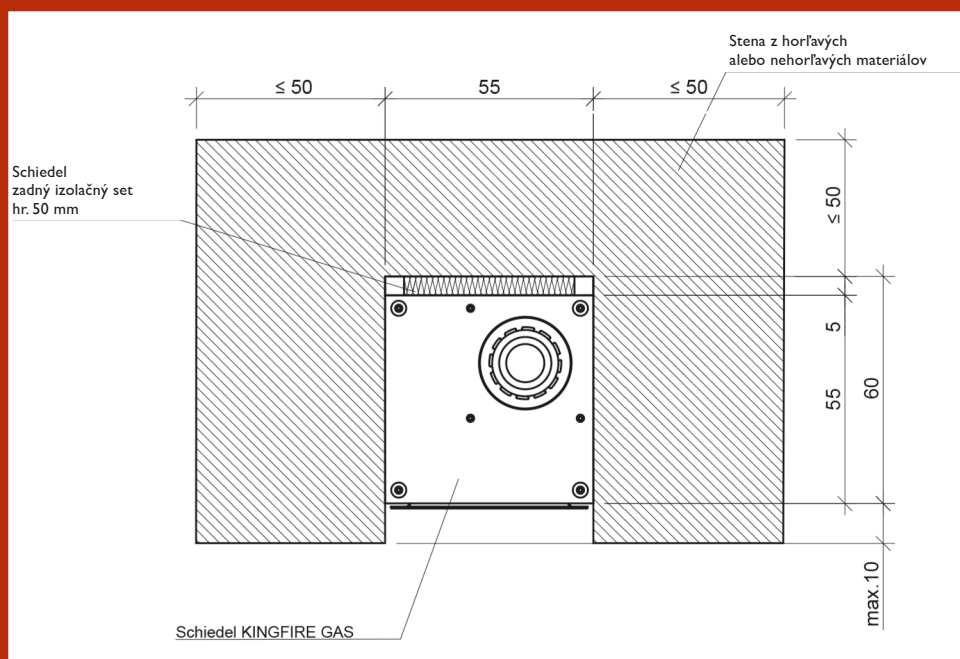

TECHNICKÉ ÚDAJE

Model	Schiedel KINGFIRE® GAS	
Spaľovanie	Spaľovanie nezávislé na interiéri / uzavretá prevádzka	
Typ zariadenia	C31	
Koncentrické napojenie spotrebiča (mm)	100/150	
Použitý komínový systém	Schiedel Absolut 12 (výška nad korpusom min 1 – max 12 m)	
V priestore sálania bezpečný odstup (Predná strana / boky / vzadu) (mm)	600 / 0 / 0	
Zodpovedá uvedeným normám	(EU) 2016/426, EN 613, (AT) Artikel 15a B-VG	
	Zemný plyn G20	
Menovitý tepelný výkon (kW)	5,9	
Minimálny tepelný výkon (kW)	3,3	
Spotreba (min./max.) (m³.h⁻¹)	0,31 - 0,56	
Prevádzkový tlak (mbar)	20	
Koeficient tepelnej účinnosti (%)	95,3	
Energetická trieda	A	
Pôdorysný rozmer betónového korpusu	Šírka 550 mm / Hĺbka 600 mm	
Výška betónového korpusu	2860 mm alebo 2960 mm	
Rozmer komín. časti nad korpusom zariadenia	360 x 360 mm	

**VYKUROVACÍ SYSTÉM JE CERTIFIKOVANÝ
S 0 CM ODSUPOM K HORĽAVÝM ČASTIAM STAVBY
do hrúbky steny až 50 cm!**