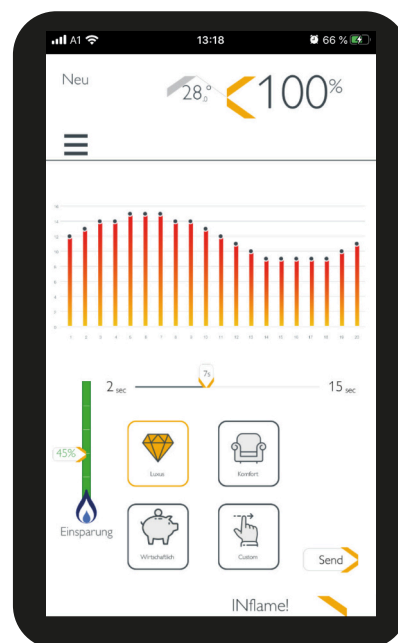

TIP!

Na prevádzku bezplatného Schiedel INflame! potrebujete okrem aplikácie aj komunikačný modul, ktorý je možné objednať ako príslušenstvo. Pri realizácii plynového krbu plánujte okrem prívodu plynu aj prívod elektrickej energie do betónovej šachty! Najlepšie spolu so sieťovým káblom pripojenému k vášmu routeru.