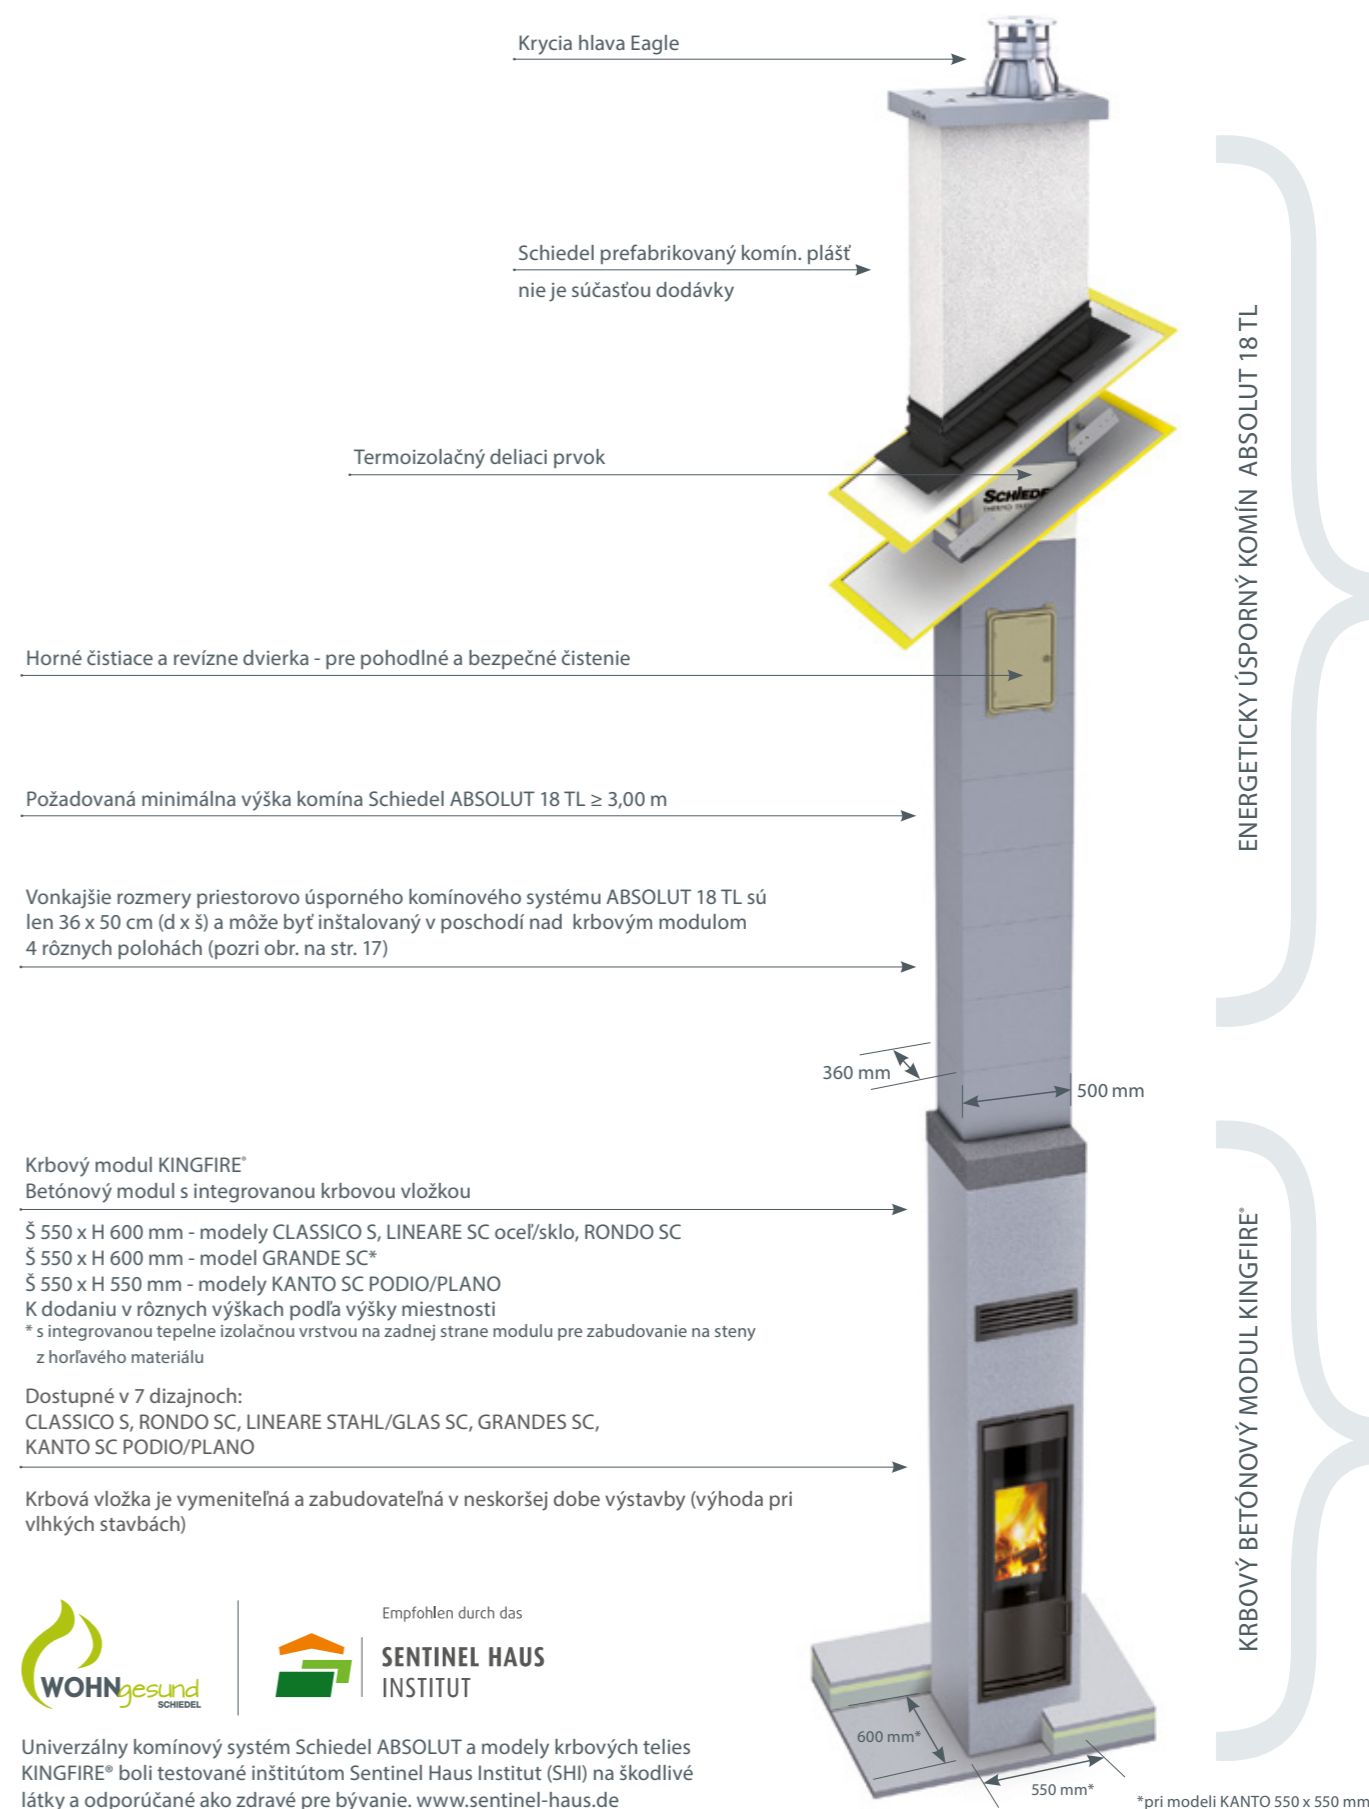

Dokonale zmontovaný kompletný systém krbu sa počas fázy výstavby hrubej stavby pomocou žeriavu preniesie na určené miesto v dome a tam sa pevne ukotví.

Zariadenie nezávislé od vnútorného vzduchu

Nové a takmer úplne vzduchotesné obálky budov si vyžadujú krby nezávislé od vzduchu v miestnosti, ktoré odoberajú spaľovací vzduch z vonkajšieho prostredia.

Spaľovací vzduch sa privádza zvonku prostredníctvom tepelne izolovanej šachty v komíne Schiedel ABSOLUT.

KINGFIRE® KANTO SC Podio

nej šachty v komíne Schiedel ABSOLUT. Tým je zabezpečená bezpečná prevádzka krbového systému KINGFIRE®, ktorý nie je závislý od vzduchu v miestnosti - dokáže pracovať súbežne s riadeným vetraním - rekuperáciou. Už ohriaty vzduch v miestnosti sa nepoužíva ako spaľovací vzduch a zostáva v miestnosti príjemne teplý. Teplo zostáva v miestnosti.

Krb a komín v jednom

SCHIEDEL

Univerzálny komínový systém Schiedel ABSOLUT a modely krbových telies KINGFIRE® boli testované inštitútom Sentinel Haus Institut (SHI) na škodlivé látky a odporúčané ako zdravé pre bývanie. www.sentinel-haus.de