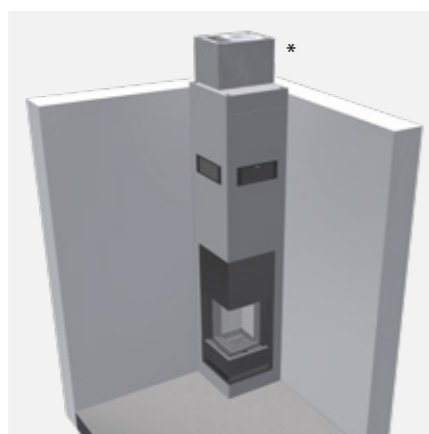

Flexibilné rohové riešenia

Rohové riešenie ponúka skvelý výhľad na útulný krb a rôzne možnosti inštalácie v obývacej izbe.

Komfortné plánovanie v modernej stavbe*

Vonkajšie rozmery priestorovo úsporného komínového systému ABSOLUT 18 TL sú len 36 x 50 cm. Možno ho umiestniť do rôznych polôh na krbovom betónovom module.. To znamená, že krb sa dá optimálne prispôsobiť stenám na hornom podlaží a plánovať pohodlne jeho zabudovanie.