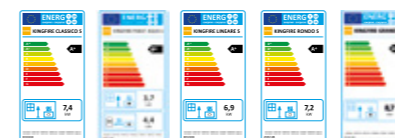

* KINGFIRE® LINEARE SC a RONDO SC