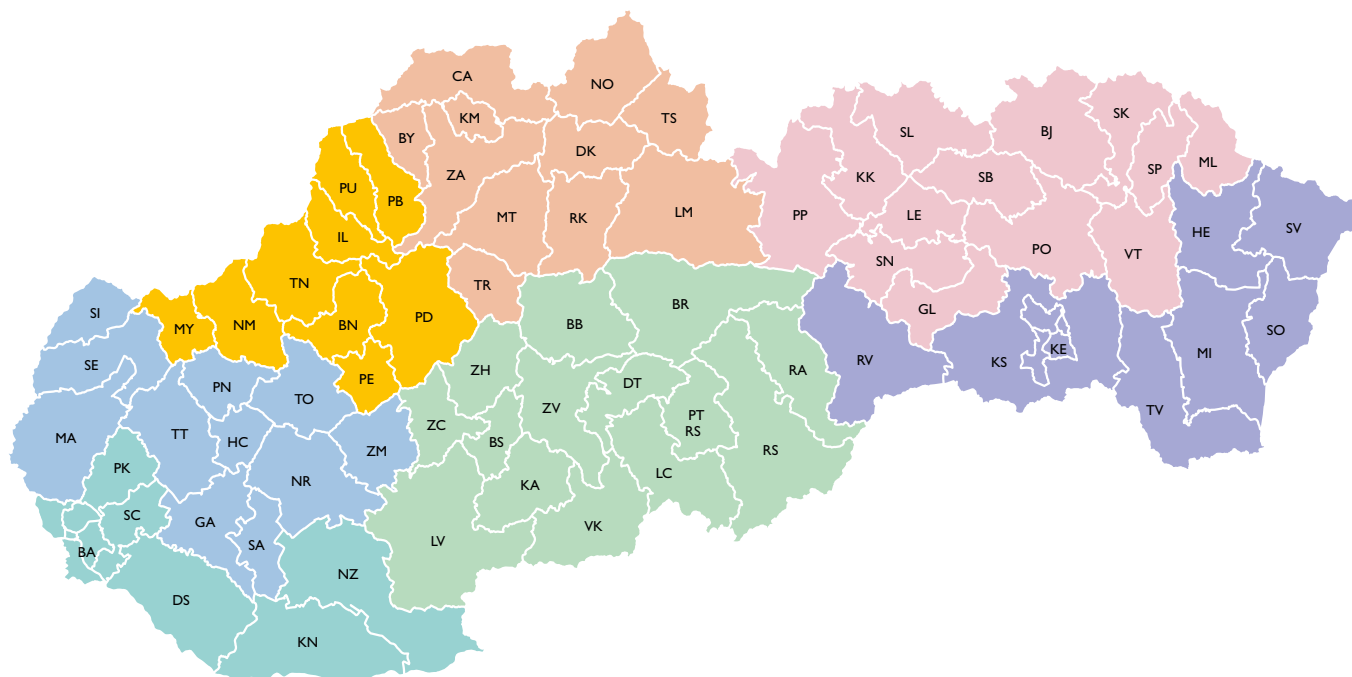

Teplo a svetlo za každých okolností.

Nespoliehaj sa len na elektrickú energiu, slnko a vietor.

Plánuj a stavaj s Schiedel komínom.

Odborní poradcovia Schiedel	Región	Tel.kontakt	email	
BA, PK, SC, DS, KN, NZ	Ing. Dušan Jankovský	158	0905 726 942	dusan.jankovsky@schiedel.com
TT, MA, SE, SI, PN, HC, GA, SA, NR, TO, ZM	Svetozár Danko	151	0908 700 468	svetozar.danko@schiedel.com
TN, IL, PU, PB, NM, MY, BN, PD, PE	Radoslav Pliško	152	0905 726 940	radoslav.plisko@schiedel.com
ZA, KM, CA, BY, NO, DK, TS, LM, RK, MT, TR	Jaroslav Zañ	155	0907 896 378	jaroslav.zan@schiedel.com
BB, ZV, BR, RA, PT, RS, DT, ZH, ZC, LV, VK, LC, KA, BS	Peter Škraban	156	0905 660 452	peter.skraban@schiedel.com
KE, KS, RV, TV, MI, SO, HE, SV	Lukáš Kalina	154	0905 901 361	lukas.kalina@schiedel.com
PO, PP, KK, SL, LE, SB, SN, GL, BJ, SK, SP, ML, VT	Slavomír Špak	153	0905 726 941	slavomir.spak@schiedel.com
Špecialisti pre systémy z nehrdzavejúcej ocele				
KRAJE BA, TT, NR	Ing. Lukáš Masár	1501	0907 974 044	lukas.masar@schiedel.com
KRAJE TN, ZA, BB	Ing. Ján Jančí	1502	0915 739 933	jan.janci@schiedel.com
KE, KS, RV, TV, MI, SO, HE, SV	Lukáš Kalina	154	0905 901 361	lukas.kalina@schiedel.com
PO, PP, KK, SL, LE, SB, SN, GL, BJ, SK, SP, ML, VT	Slavomír Špak	153	0905 726 941	slavomir.spak@schiedel.com
Product manager SK (priemysel.projekty a KOMBIAIR)	Ing. Ľubomír Jašo		0905 974 005	lubomir.jasso@schiedel.com
Technické poradenstvo				
	Pavol Laško		0918 917 408	pavol.lasso@schiedel.com
	Ing. Maroš Pliško		0905 412 491	maros.plisko@schiedel.com
Schiedel Slovensko spol. s r.o. Zamarovská 177 91105 Zamarovce	IČO : 36337404 IČ DPH : SK2021854516		032 / 746 00 11	info.sk@schiedel.com

facebook.com/schiedel.sk

youtube.com/SchiedelSlovensko

instagram.com/schiedel_slovensko

A standard
INDUSTRIES COMPANY