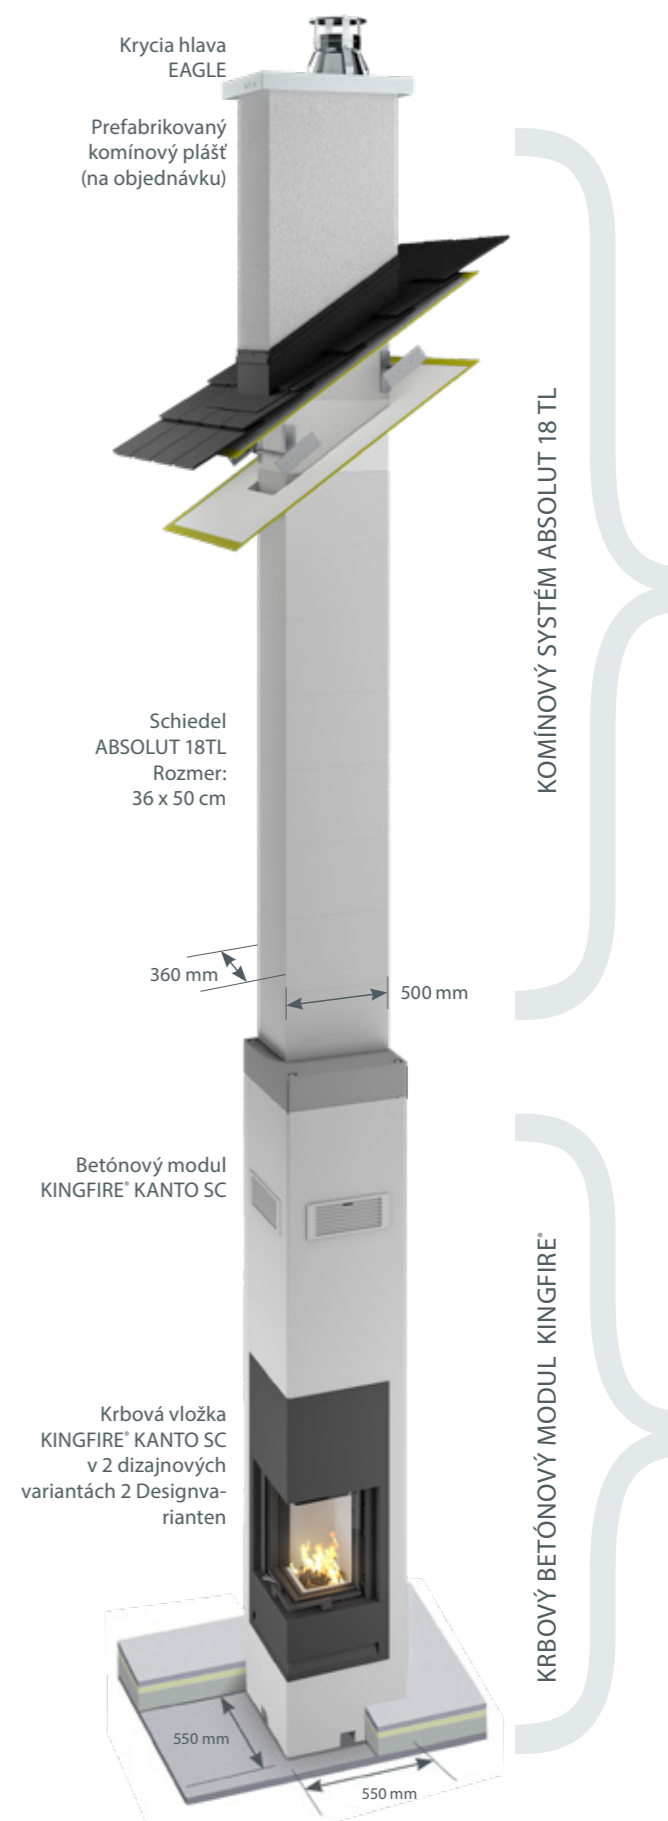

KINGFIRE® KANTO SC Plano

plochý panel

KINGFIRE® KANTO SC Podio

vystupujúci panel

Vďaka dvom ľubovoľne voliteľným variantom prevedenia možno krb pod komínom Schiedel KINGFIRE® KANTO SC dokonale prispôsobiť miestnosti a podmienkam.

Variant PLANO, pre priestorovo úsporné riešenia bez dizajnových prvkov vyčnievajúcich do miestnosti.

Variant PODIO, kde krb môžu zaberáť viac miesta spodná časť slúži ako dizajnový prvok - napr. v obývacej a jedálenskej časti ako spojovací prvok.