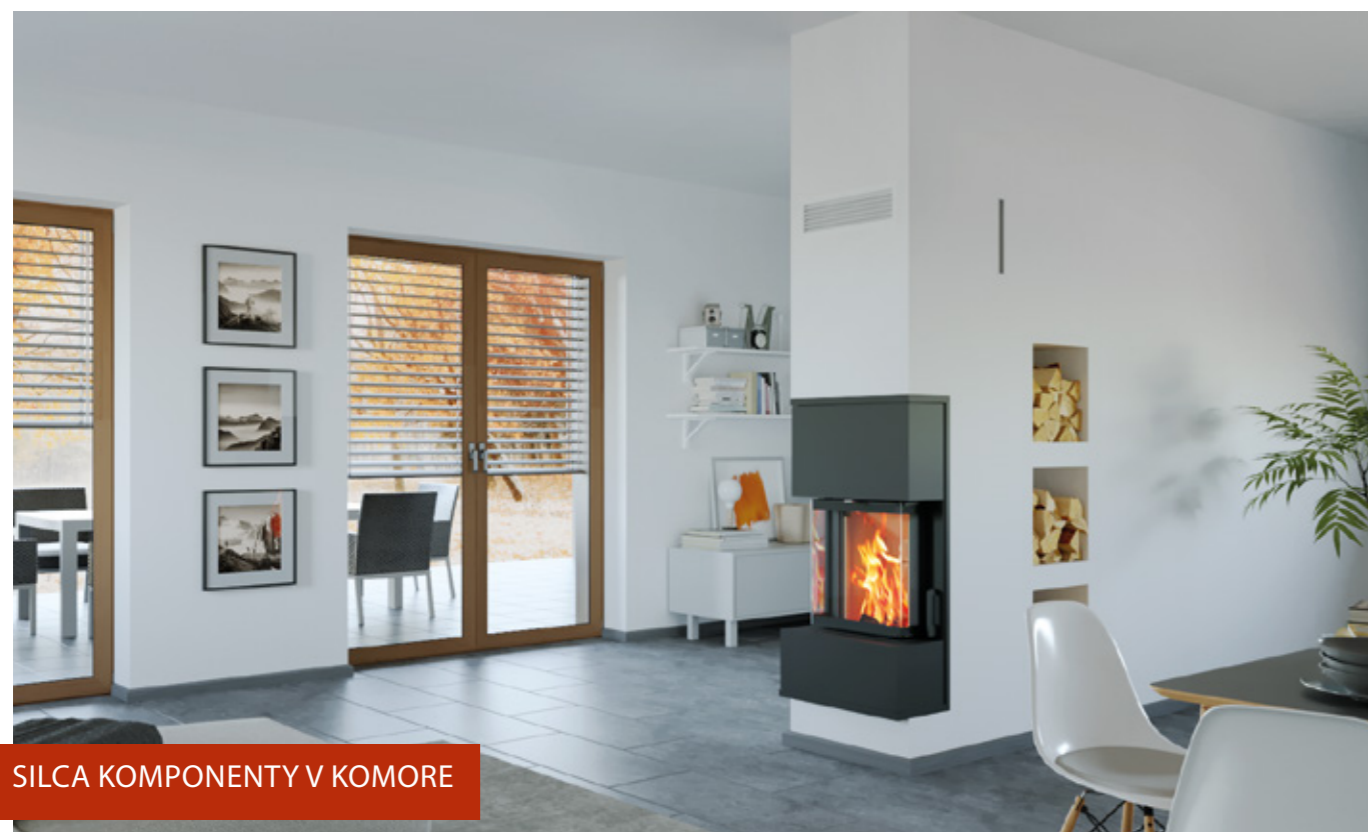

Okrem toho konštrukcia nezávislá od vzduchu v miestnosti zaručuje trvalo nízke hodnoty emisií a optimálne spaľovanie vďaka voliteľnej elektronickej regulácii spaľovania.

SVETOVÁ
NOVINKA

Prvá trojstranná
krbová vložka nezávislá
od vzduchu v miestnosti