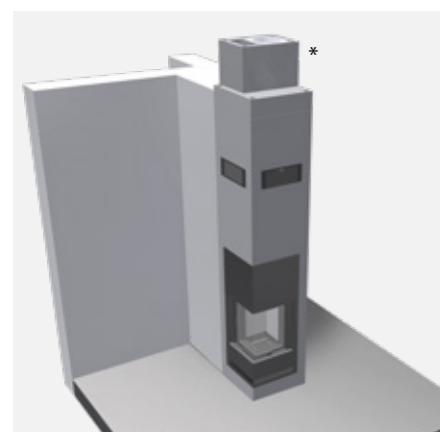

Flexibilné rohové riešenia

Rohové riešenie ponúka skvelý výhľad na útulný krb a rôzne možnosti inštalácie v obývacej izbe.

Komfortné plánovanie v modernej stavbe*

Vonkajšie rozmery priestorovo úsporného komínového systému ABSOLUT 18 TL sú len 36 x 50 cm. Možno ho umiestniť do rôznych polôh na krbovom betónovom module.. To znamená, že krb sa dá optimálne prispôsobiť stenám na hornom podlaží a plánovať pohodlne jeho zabudovanie.