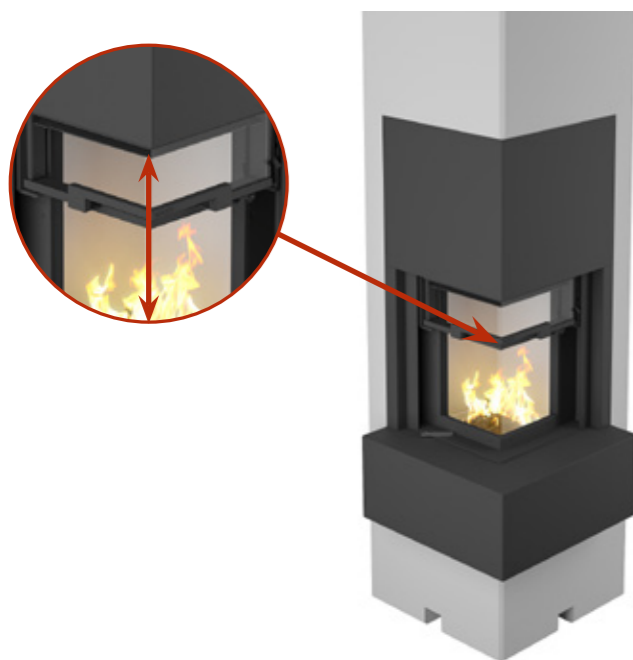

KINGFIRE® KANTO SC Podio