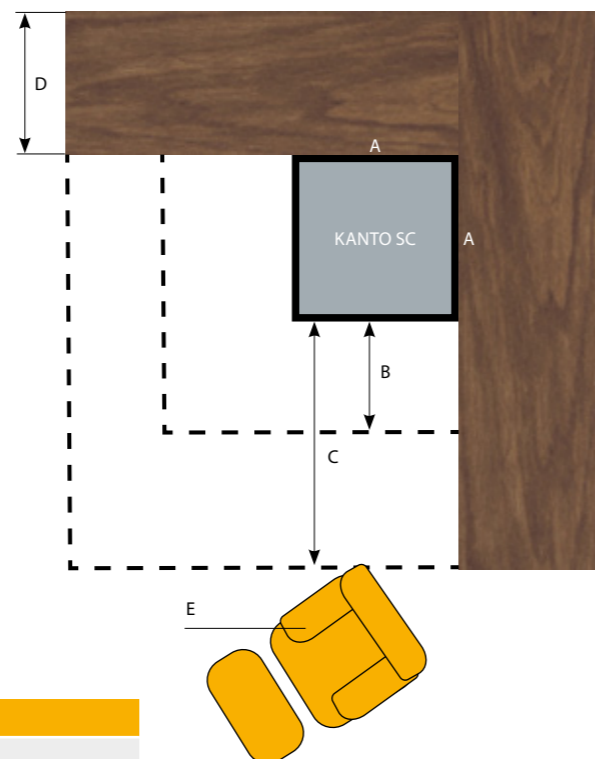

Nulový odstup od horľavých častí stavby

Vďaka intenzívnej výskumnej práci sa spoločnosti Schiedel podarilo vyvinúť krbovú vložku Schiedel KANTO SC s nulovou vzdialenosťou od horľavých komponentov - bola testovaná a schválená podľa najnovších metód.

Okrem toho bol model KANTO SC testovaný na prítomnosť škodlivých látok aj nemeckým inštitútom Sentinel Haus Institut (SHI) a odporučený ako zdravý pre zabudovanie do stavieb určených na bývanie.

KANTO SC tak spĺňa najprísnejšie environmentálne a bezpečnostné predpisy.

A	Odstup od horľavých materiálov 0 mm
B	Nehorľavá podlaha do vzdialenosti 500 mm
C	Odstup od nábytku/horľavých materiálov 800 mm
D	Steny z horľavých materiálov (napr. drevená stena) s hrúbkou až do 500 mm
E	Horľavé materiály/nábytok