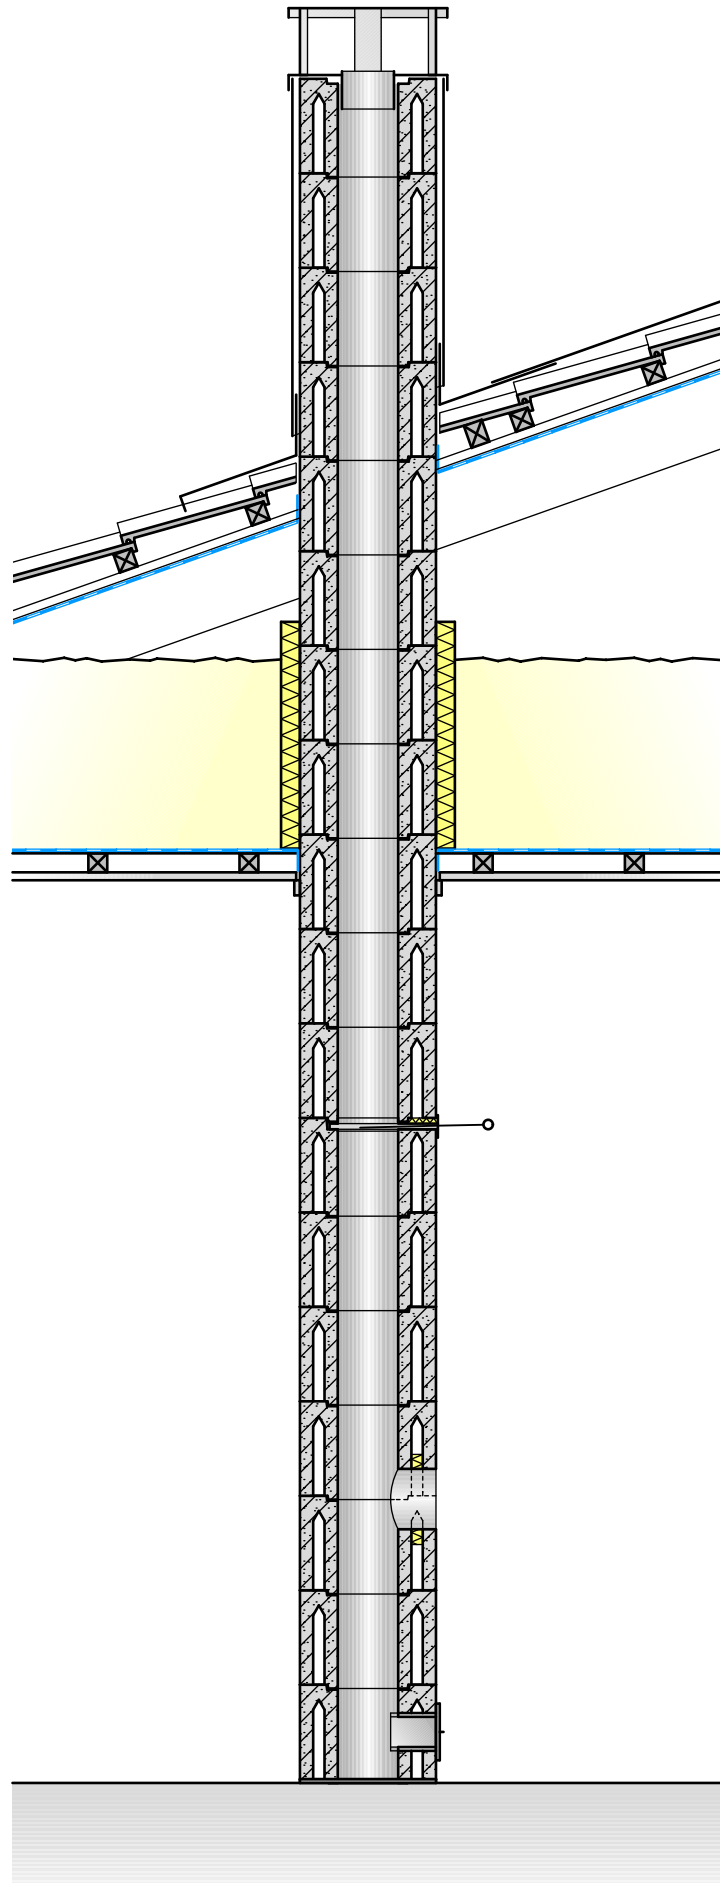

Schiedel Savuhormistot Oy

Sinikalliontie 9
FI-02630 Espoo
www.schiedel.fi

Rondo Plus

Schiedel Savuhormistot Oy

Sinikalliontie 9
FI-02630 Espoo
www.schiedel.fi

Rondo Air

Schiedel Savuhormistot Oy

Sinikalliontie 9
FI-02630 Espoo
www.schiedel.fi

Isokern

Schiedel Savuhormistot Oy

Sinikalliontie 9
FI-02630 Espoo
www.schiedel.fi

Perimeter