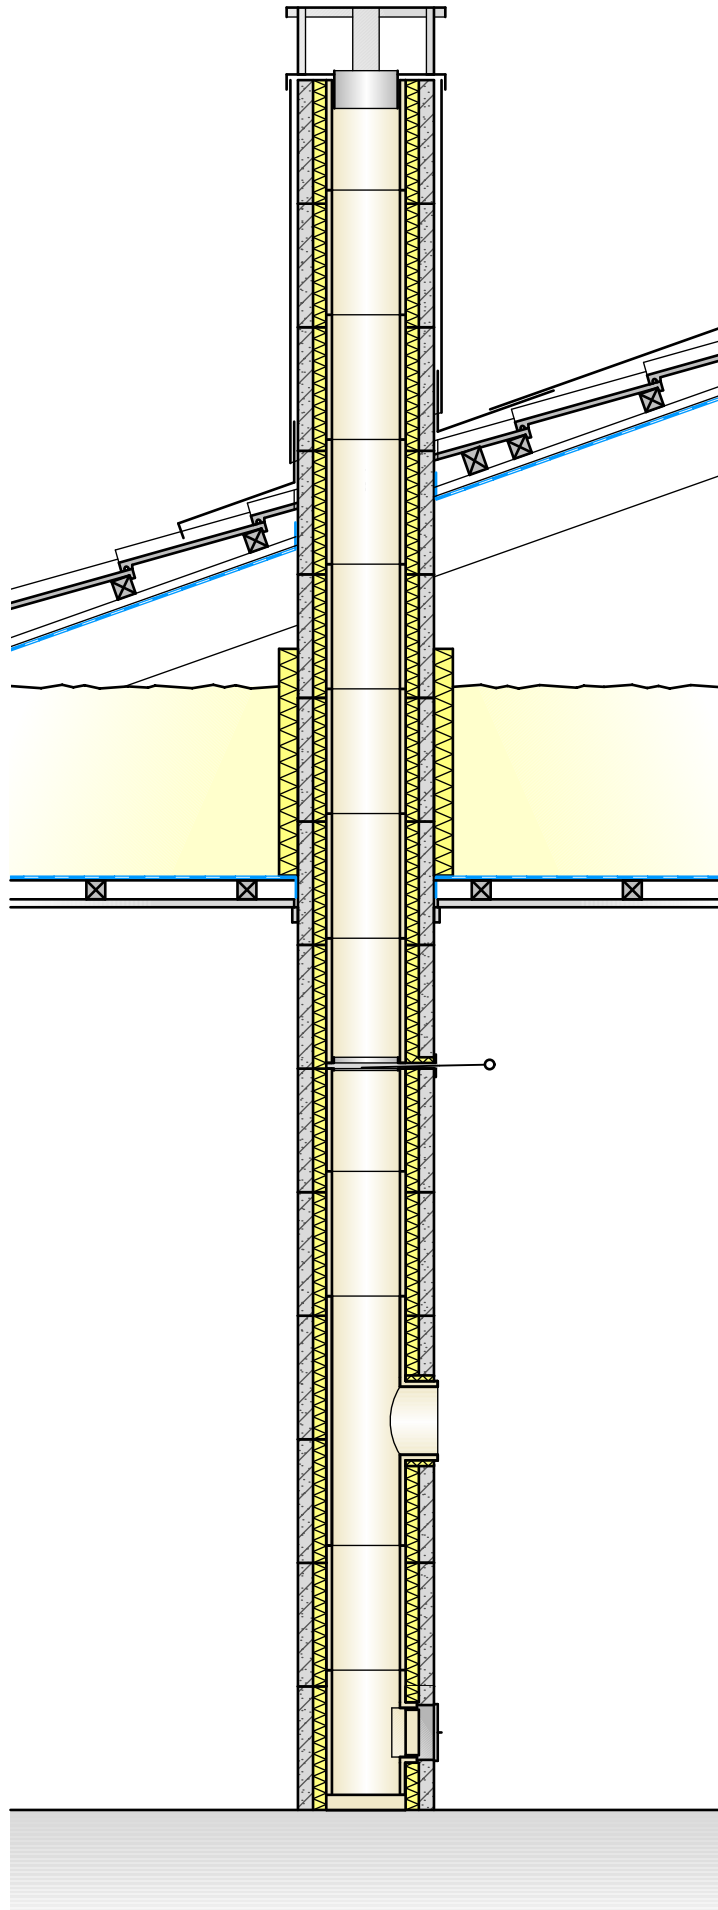

Schiedel Savuhormistot Oy

Sinikalliontie 9
FI-02630 Espoo
www.schiedel.fi

Rondo Plus

Schiedel Savuhormistot Oy

Sinikalliontie 9
FI-02630 Espoo
www.schiedel.fi

Rondo Air

Schiedel Savuhormistot Oy

Sinikalliontie 9
FI-02630 Espoo
www.schiedel.fi