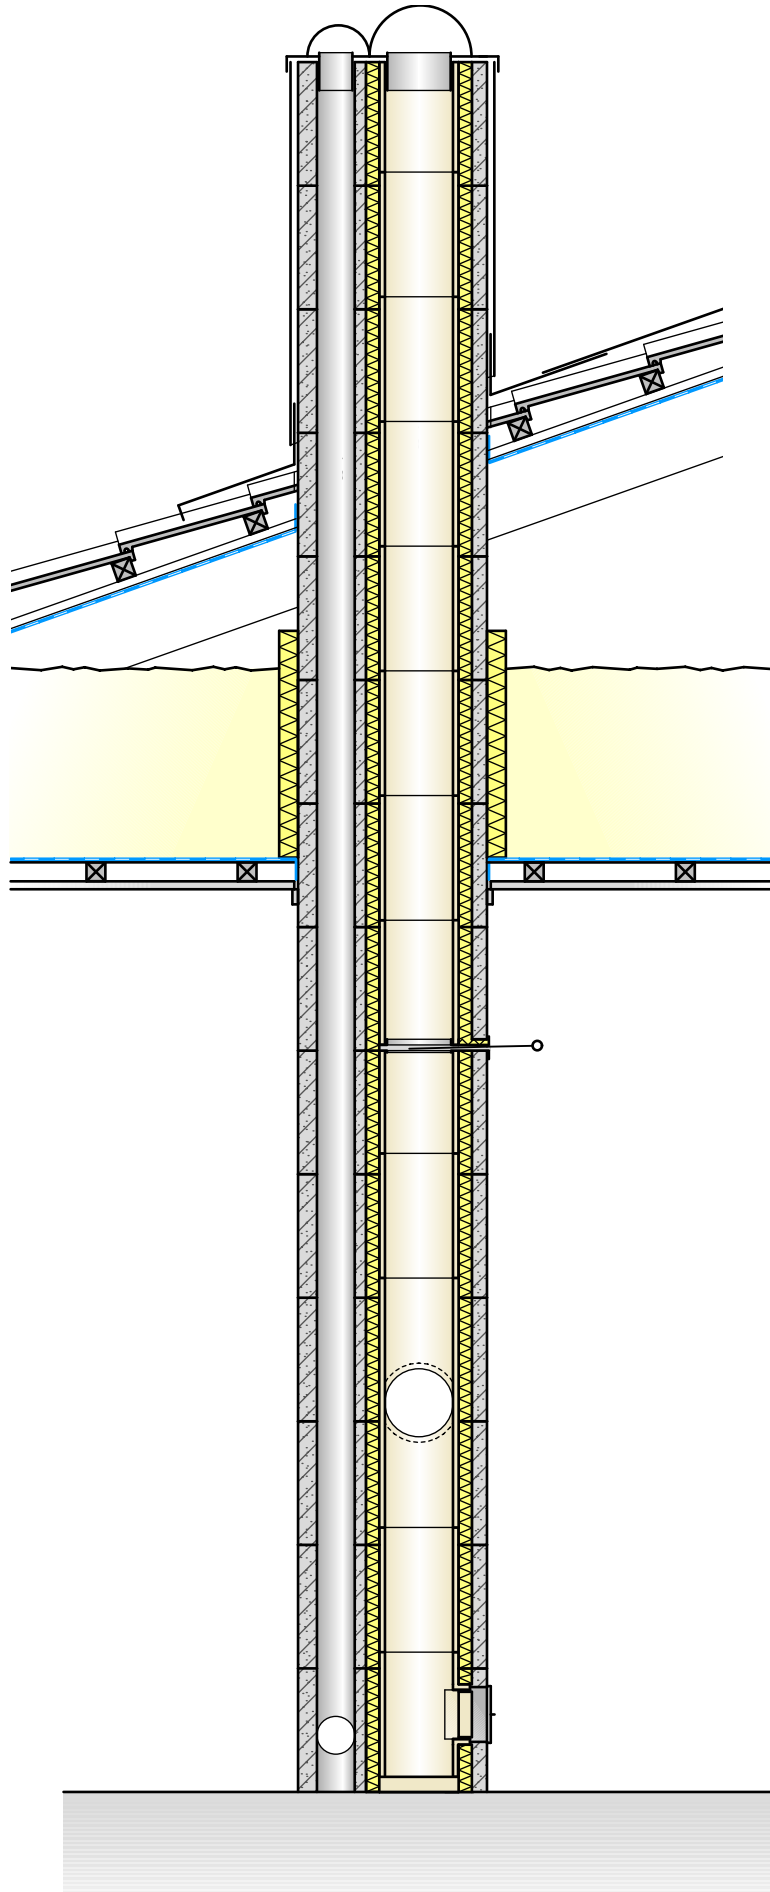

Schiedel Savuhormistot Oy

Sinikalliontie 9
FI-02630 Espoo
www.schiedel.fi

Rondo Plus

Schiedel Savuhormistot Oy

Sinikalliontie 9
FI-02630 Espoo
www.schiedel.fi

Rondo Air

Schiedel Savuhormistot Oy

Sinikalliontie 9
FI-02630 Espoo
www.schiedel.fi