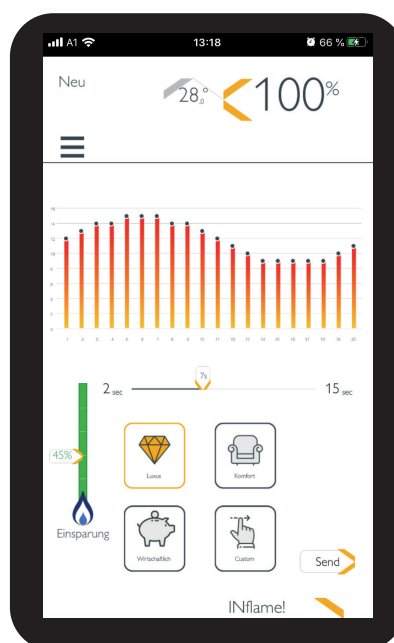

Besondere Eigenschaften der APP-Steuerung INflame!

- Regelbare Wärmeabgabe, stufenlos einstellbar
- Individuelles Flammenmuster generieren
- Hohe Flammen bei niedrigem Gasverbrauch
- APP für die Bedienung über Smartphone oder Tablet