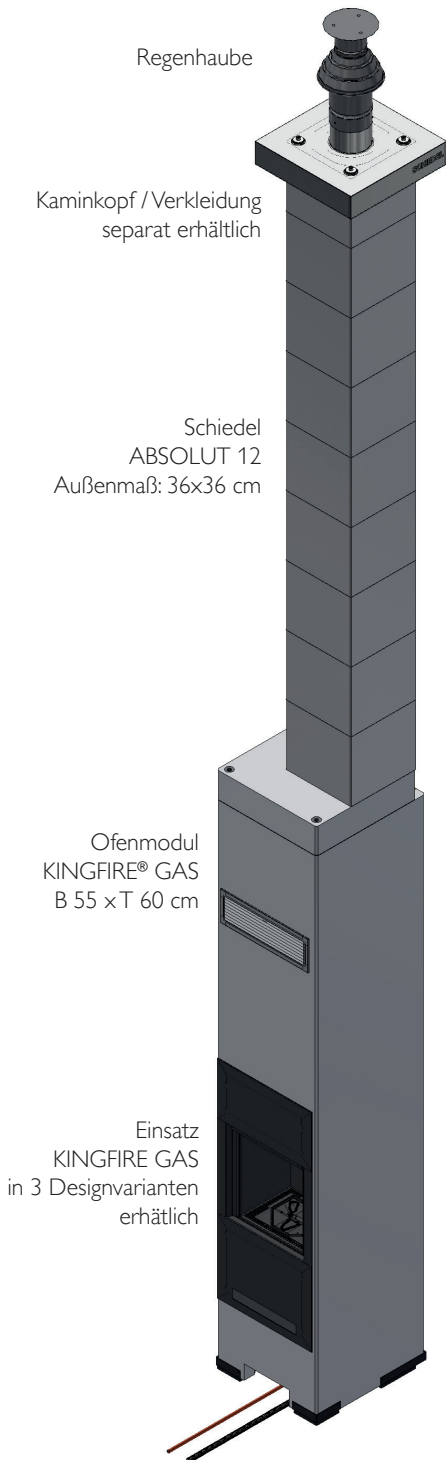

Technische Daten

Hoher Wirkungsgrad - KEINE zusätzlichen Abstände

reddot winner 2020