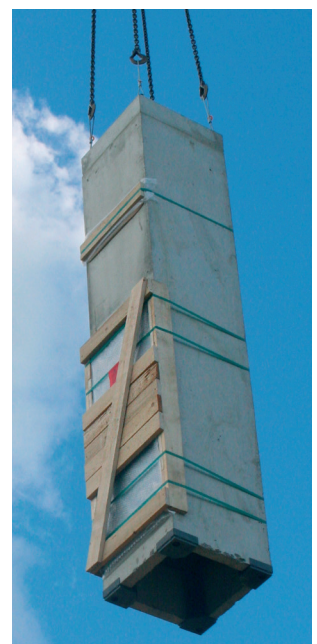

Wahlweise Lieferung als Komplettsystem oder Kamineinsatz nachträglich