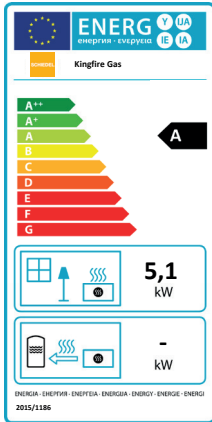

Technische Raffinessen und Anforderungen

Wenig Emissionen. Sehr effizient.

Der **KINGFIRE® GAS** lässt sich auch dort einsetzen, wo die Installation einer Holzfeuerung, etwa aus Emissionsschutzgründen, nicht möglich ist. Das Gas-Ofensystem emittiert keinen Feinstaub und ist von Umweltauflagen wie Verbrennungsverboten großteils nicht betroffen. Mit einer Energieeffizienzklasse ‚A‘ kann das Gerät äußerst sparsam und effizient betrieben werden.

Geringer Wartungs- und Reinigungsaufwand

KINGFIRE® GAS erfordert, wie auch jedes andere Verbrennungsgerät, eine jährliche Wartung. Von außen kann man dabei meistens nicht sehen, dass die Anlage schmutzig wird. Die Sichtscheibe bleibt immer sauber, da bei der Verbrennung kaum Verbrennungsrückstände entstehen. Es geht vor allem um die Staubentfernung im Inneren des Ofensystems, für einen einwandfreien Betrieb.

Auch der Reinigungsaufwand ist geringer als bei einem Holzkamin. Verwenden Sie zur Reinigung des speziell beschichteten und somit entspiegelten CLEAR-VIEW Glases ausschließlich unseren speziellen Glasreiniger. Lassen Sie Ihren KINGFIRE GAS außerdem regelmäßig warten. Das ist alles!

Die Betriebskosten für einen vierstündigen Kaminabend liegen bei nur ca. € 1,60*

*Annahme: durchschnittlicher Gasverbrauch von ca. 2 m³ bei einem Gaspreis von € 0,80/m³

Erdgas JA – Flüssiggas NEIN

Ein Erdgasanschluss ist die komfortabelste Lösung. Nur mit Erdgas erhält der Ofen Das perfekte Flammenbild und der Nutzer DAS Maximum an Bequemlichkeit. Mit Flüssiggas (Propan/Butan Gasflasche) würde neben dem wesentlich schlechterem Flammenbild auch die Bequemlichkeit stark leiden. Da man in Wohnräumen nur eine Gasflasche mit max. 11 kg aufstellen darf, müsste für den KINGFIRE® GAS etwa alle 15 -20 Betriebsstunden, oder bereits nach allen 4-5 Kaminabende, die Flasche gewechselt werden.

Was bei der Planung beachtet werden muss