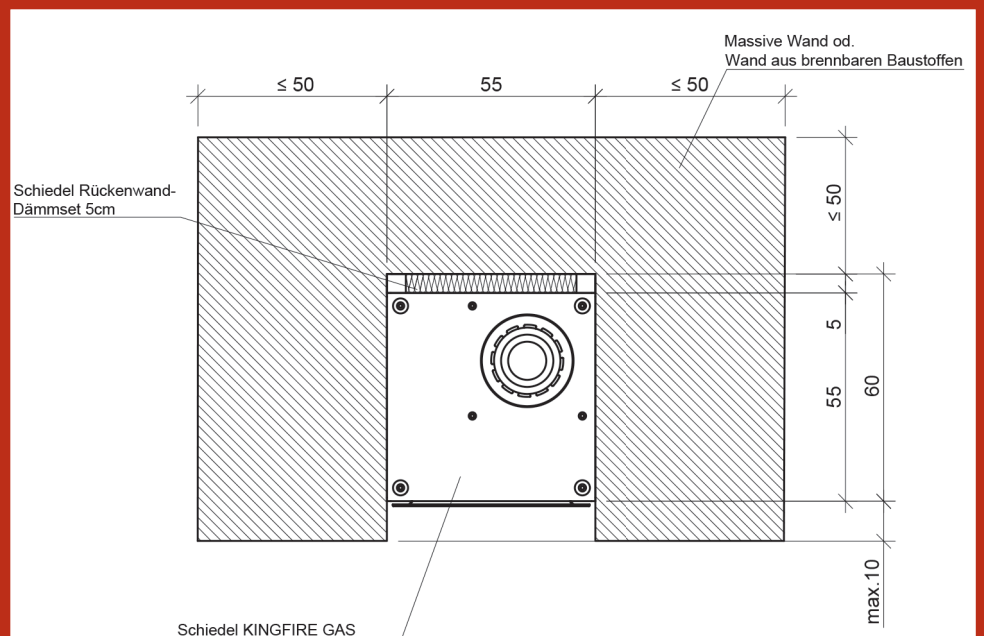

TECHNISCHE DATEN			
Modell	Schiedel KINGFIRE® GAS		
Verbrennung	Raumluftunabhängige Verbrennung		
Gerätetyp	C31		
Konzentrischer Anschluss des Geräts (mm)	100/150		
Anwendbare konzentrische Systeme	Schiedel Absolut 12 (mind 1 – max 12 m)		
Strahlungsbereich sicherer Abstand (Vorderseite / Seite / Hinten) (mm)	600 / 0 / 0		
Entspricht folgenden Normen	(EU) 2016/426, EN 613, (AT) Artikel 15a B-VG		
		ERDGAS G25	ERDGAS G20
Nennwärmeleistung System (kW)	4,6	4,6	5,1
Mindestwärmeleistung System (kW)	2,2	2,2	2,8
Verbrauch (min./max.) (m³/h)	0,29 - 0,59	0,29 - 0,59	0,31 - 0,56
Versorgungsdruck (mbar)	20	20	20
Thermischer Wirkungsgrad bei NWL (%)	94,3	94,3	95,3
Energieeffizienzklasse	A	A	A

DAS OFENSYSTEM IST GEPRÜFT AUF 0 ABSTAND ZU BRENNBAREN TEILEN BIS ZU 50 CM WANDSTÄRKE!