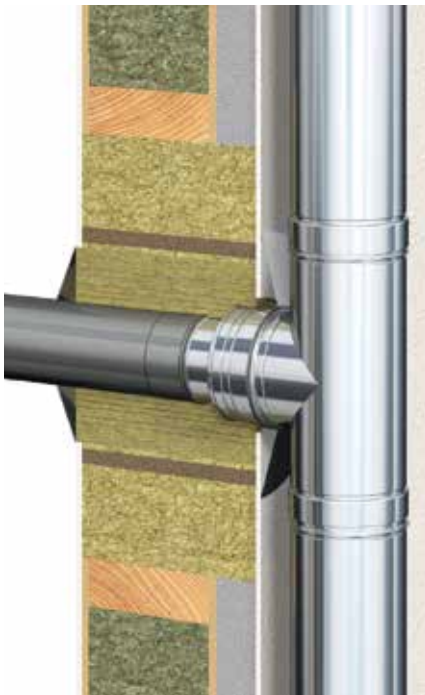

Schiedel IGNIS PROTECT ULTRA

Die sichere Wanddurchführung von Verbindungsleitungen durch brennbare Baustoffe

Schiedel **IGNIS PROTECT ULTRA** ist die erste Wanddurchführung mit **ETA-Zertifizierung** und **CE-Kennzeichnung**. Sie ist für ein- und doppelwandige Verbindungsleitungen bis 450 °C zugelassen.

Die neue **IGNIS PROTECT ULTRA** ermöglicht mit jetzt sieben herausnehmbaren Rohrschalen eine feinere Abstimmung auf die durchzuführende Verbindungsleitung.

PRODUKTBEschREIBUNG

- Erste Wanddurchführung mit **ETA Zertifizierung** und **CE-Kennzeichnung**
- Geeignet für die Führung von ein- und doppelwandigen Verbindungsleitungen durch eine Wand aus brennbaren Baustoffen
- 7 herausnehmbare Rohrschalen für Verbindungsleitungen:
  Einwandig DN 110, 130, 150, 180 mm
  Doppelwandig DN 150, 180, 200 mm
  KERASTAR DN 180 mm
- Für Abgastemperaturen bis 450 °C

- Monolithisches Bauteil aus Mineralwolle (Rohdichte 120 kg/m³, Baustoffklasse A1)
- Innenseite mit Aluminiumkaschierung für Blower-Door sicheren Anschluss
- Außenseite mit Tragschicht für Außenputz
- Außenmaß: B 565 x H 700 mm (Breite entspricht Rastermaß von Holzständerwänden)
- Wanddicken von 100 bis 600 mm lieferbar

IGNIS PROTECT ULTRA – die einzige Wanddurchführung ohne zusätzlich erforderlichen Strahlungsschutz an der Innenwandseite.