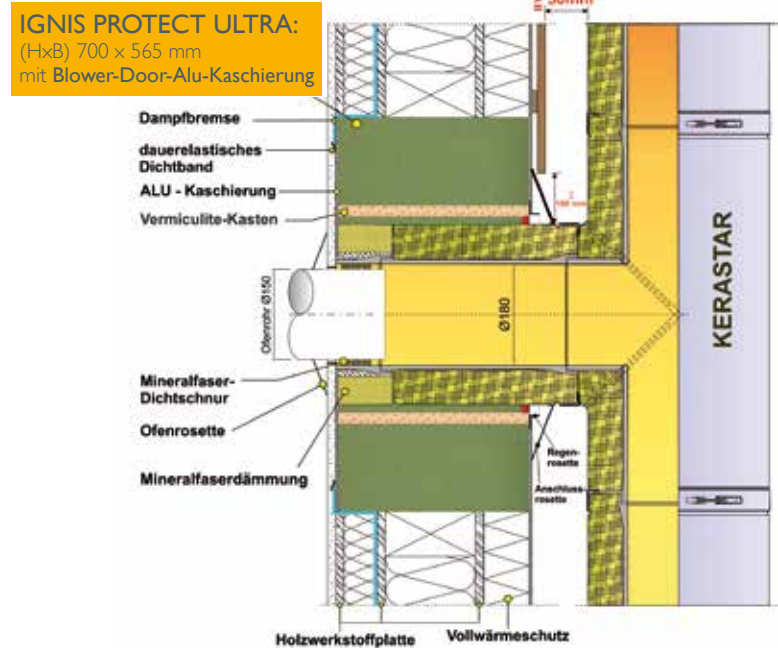

Beispiel Holzriegelwand

IGNIS PROTECT ULTRA eingebaut
(Schnitt durch Außenwand in Holzständerbauweise)

Die **Brandschutzabstände** zur Holzständerwand sind gemäß der Klassifizierung der jeweiligen Abgasanlage **einzuhalten!**

IGNIS PROTECT ULTRA T450 geschützt gem. der europäischen Patentschrift EP 1 878 849 B1

Schornsteine, Öfen und Lüftungslösungen entwickelt für Ihr Leben.

info.de@schiedel.com
www.schiedel.de

A **standard**
INDUSTRIES COMPANY