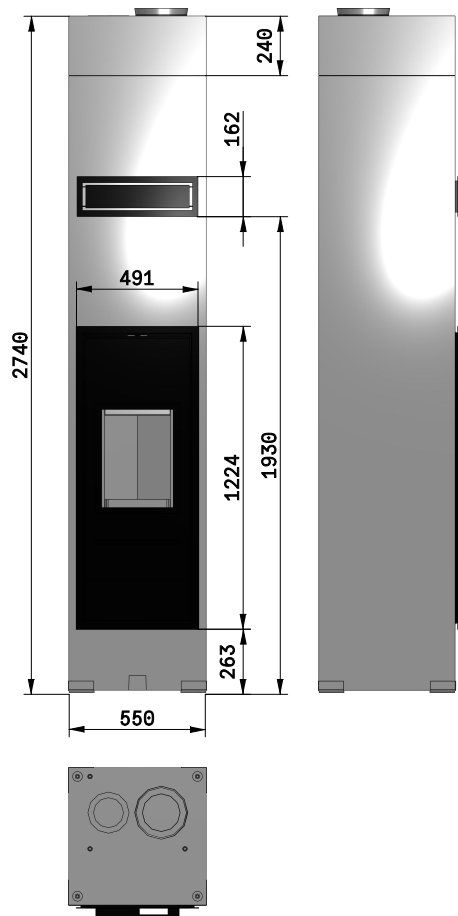

3Dfindit

powered by CADENAS

SCHIEDEL

KF LINEARE SC

2D pohled