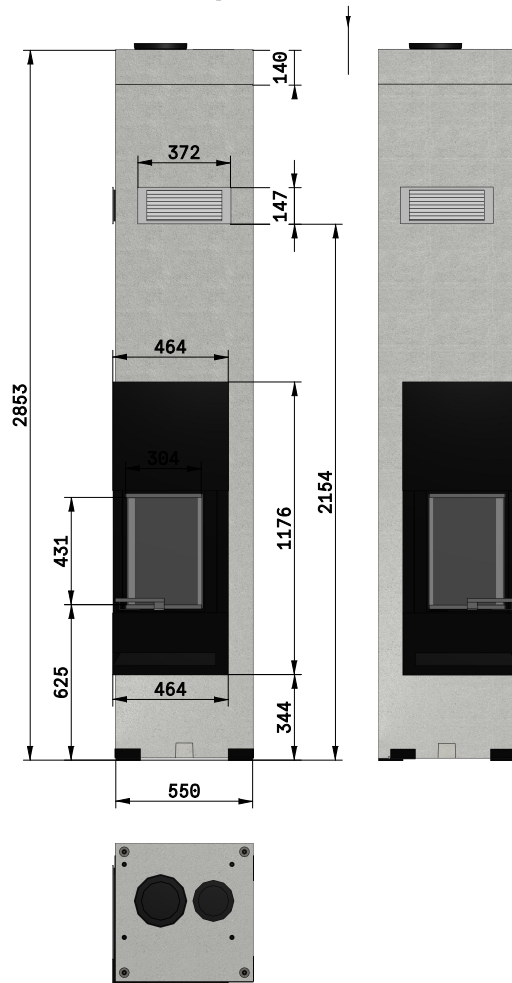

3Dfindit

powered by CADENAS

SCHIEDEL

KF KANTO SC PLANO

2D pohled