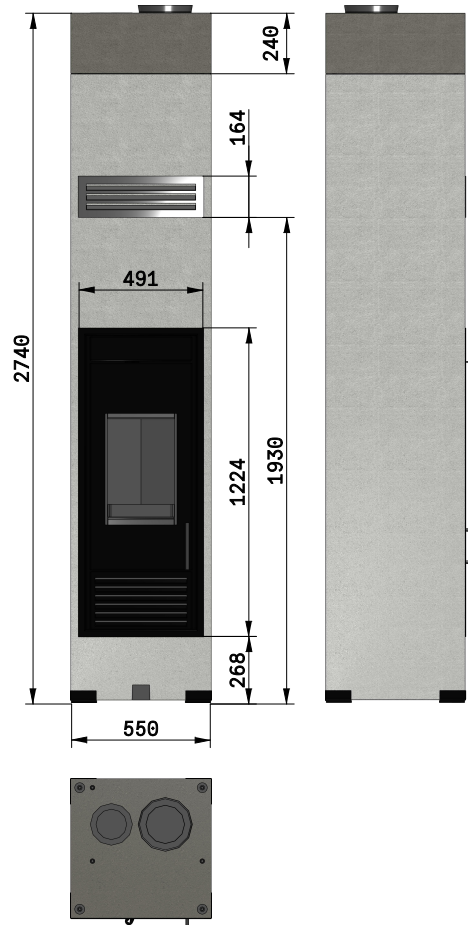

3Dfindit

powered by CADENAS

SCHIEDEL

KF CLASSICO S

2D pohled