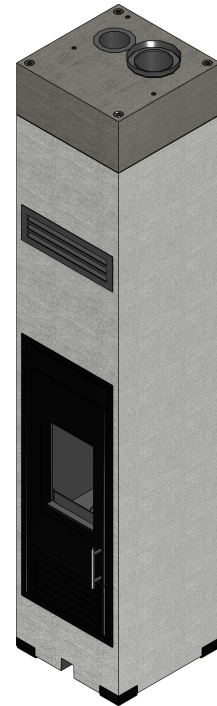

3Dfindit

powered by  CADENAS

SCHIEDEL

KF CLASSICO S

Technické údaje

MAT (Material)	990000391
EAN (EAN/UPC-Code)	4051921597854
Typ	KF CLASSICO S
A1 (A1 / mm)	550
A2 (A2 / mm)	600
B (B / mm)	2740 (2640, 2860, 2960)
C (C / mm)	1930
X (X / mm)	268
Výška mm	2740
RI (izolace zadní stěny 50 mm)	Bez izolace zadní stěny, bez betonových pásů
SI (izolace bočních stěn 150 mm)	Bez izolace bočních stěn
S (zvýšený betonový základ)	Bez zvýšeného betonového základu
POS (Pozice)	Pozice 1
PU (Omítka)	Bez omítky

3Dfindit

powered by  CADENAS

SCHIEDEL

KF CLASSICO S

2D pohled

vizualizace

3Dfindit

powered by  **CADENAS**

SCHIEDEL

KF CLASSICO S

Technické výkresy