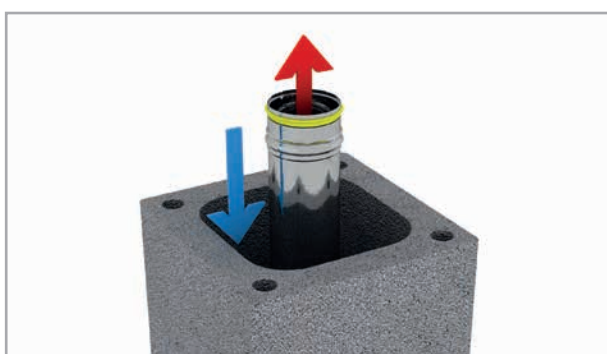

Komínová tvárnice jednorůduchová

	SAP objednávací znak	100564
	Kč / ks	626
	vnější rozměr v cm	28/28
	hmotnost v kg	18,80

světlý Ø v cm keramika 16 18 20

Krycí deska dvoupr. nerez. přivětr. přesah 2 cm KG vč. přípev. soupravy

Orientační cena komínových sestav

Komínová sestava obsahuje:

Komínová sestava 8 obsahuje: Sada Schiedel ME, rovné díly dle výšky, komínové tvárnice jednorůduchové, maltová směs tenkovrstvá 5 kg, krycí deska přivětrávací s přípevňovací soupravou (přesah 2cm).
Komínová sestava 8/16 (18, 20) obsahuje: Sada Schiedel ME, rovné díly dle výšky, komínové tvárnice dvouřůduchové 1820L, maltová směs tenkovrstvá 5 kg, krycí deska přivětrávací dvouřůduchová s přípevňovací soupravou (přesah 2cm), komínové vložky IZO 66 cm 18 (20), 1 ks komínová vložka pro dvířka IZO 33 cm 18 (20), 1 ks komínová vložka pro kouřovod IZO 33 cm 18 (20), izolační rohože 18 (20), 1 ks betonový základ 1820, 1 ks základní souprava UNI ADV PLUS 18 (20), 1 ks kónické vyústění 18 (20), revizní dvířka šachty.