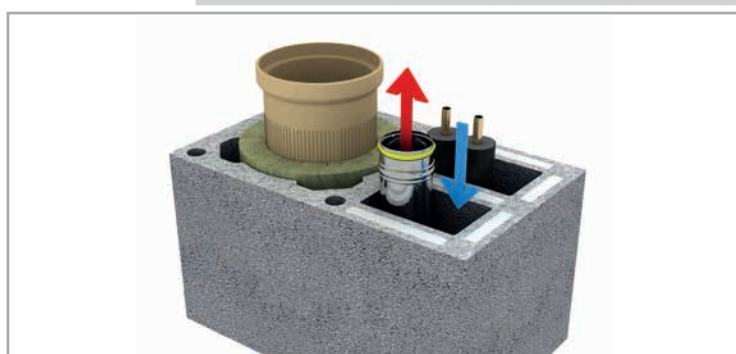

Komínová tvárnice jednorůduchová

	SAP objednávací znak	100564
	Kč / ks	626
	vnější rozměr v cm	28/28
	hmotnost v kg	18,80

světlý Ø v cm keramika 16 18 20

Krycí deska dvoupr. nerez. přivětr. přesah 2 cm KG vč. přípev. soupravy

Orientační cena komínových sestav

Komínová sestava obsahuje:

Komínová sestava 8 obsahuje: Sada Schiedel ME, rovné díly dle výšky, komínové tvárnice jednorůduchové, maltová směs tenkovrstvá 5 kg, krycí deska přivětrávací s přípevňovací soupravou (přesah 2cm).
Komínová sestava 8/16 (18, 20) obsahuje: Sada Schiedel ME, rovné díly dle výšky, komínové tvárnice dvouřůduchové 1820L, maltová směs tenkovrstvá 5 kg, krycí deska přivětrávací dvouřůduchová s přípevňovací soupravou (přesah 2cm), komínové vložky IZO 66 cm 18 (20), 1 ks komínová vložka pro dvířka IZO 33 cm 18 (20), 1 ks komínová vložka pro kouřovod IZO 33 cm 18 (20), izolační rohože 18 (20), 1 ks betonový základ 1820, 1 ks základní souprava UNI ADV PLUS 18 (20), 1 ks kónické vyústění 18 (20), revizní dvířka šachty.