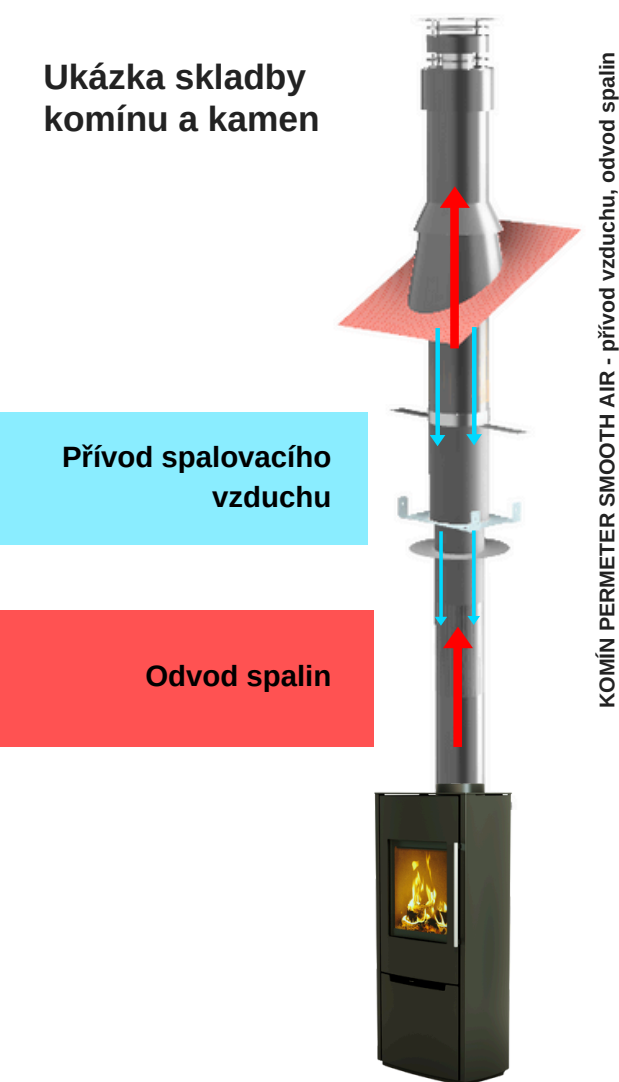

Přednosti kamen SARGAS

- kamna testovaná dle nejvyšších evropských standardů a norem
- výkon: 6,2 kW
- ideální i jako záložní zdroj při výpadech energií
- samouzavíratelná dvířka pro větší bezpečnost a maximální těsnost
- prostor pro skladování dřeva přímo pod kamny
- přívod vzduchu a odvod spalin např. komínem Permeter Smooth Air
- alternativní vstupy pro přívod spalovacího vzduchu - zezadu
- SARGAS 1 - s jedním předním sklem
- SARGAS 3 - boční prosklení pro ještě větší prožitek z ohně
- jednoduchá a rychlá instalace
- okamžitě funkční
- rozměry š x h x v: 526 x 417 x 1.133,7 mm

Ukázka skladby komínu a kamen

CENA KAMEN:

44.100,- Kč

SARGAS 1

obj. znak 168870

51.450,- Kč

SARGAS 3

obj. znak 168871

Kamna SARGAS vám umožní překlenout přechodné období před hlavní topnou sezónou. Zároveň vám uspoří peníze za nákladné energie.

Každý komín ke kamnům je třeba řešit individuálně. Pro cenovou **nabídku zdarma** kontaktujte svého obchodního poradce, který Vám doporučí i prověřeného montážního partnera:
<http://bit.ly/Schiedel-odborni-poradci>