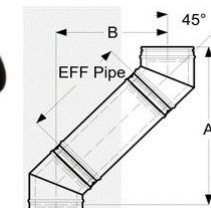

Име артикул	КОЛЯНО 45° ICS	
Височина [m]	0.36	0.39
Артикул код	99230/1	99232/1
Цена с ДДС	245.00 лв	287.00 лв